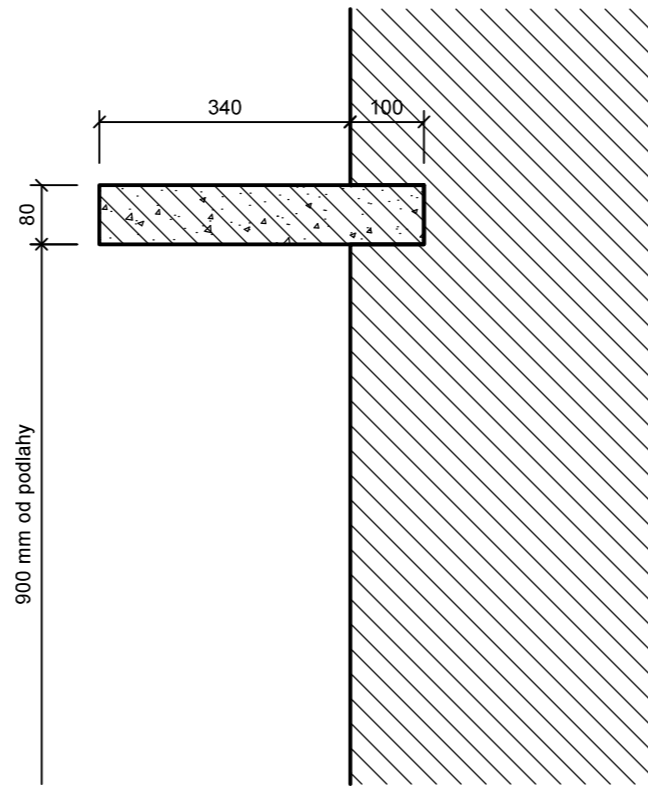

D-STOLÍK (odkladací+ na obetné dary) 2x

PÔDORYS

PÔDORYS

*tmavý mramor
leštený, hladký povrch*

zapustenie do steny

REZ

REZ

KAMENÁRSKE VÝROBKY

REKONŠTRUKCIA A PRÍSTAVBA KOSTOLA SV. TROJICE