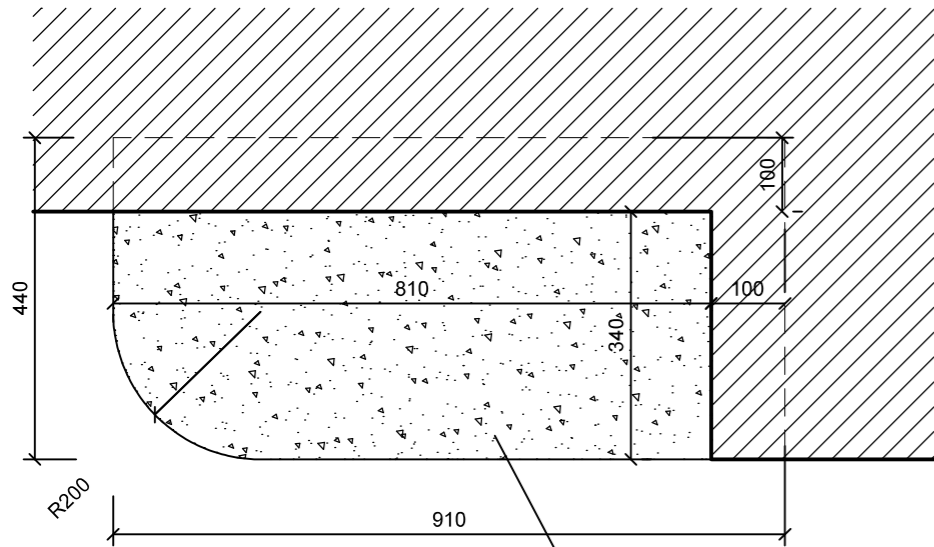

D-STOLÍK (odkladací+ na obetné dary) 2x

PÔDORYS

PÔDORYS

*tmavý mramor
leštený, hladký povrch*

zapustenie do steny

REZ

REZ

KAMENÁRSKE VÝROBKY

REKONŠTRUKCIA A PRÍSTAVBA KOSTOLA SV. TROJICE