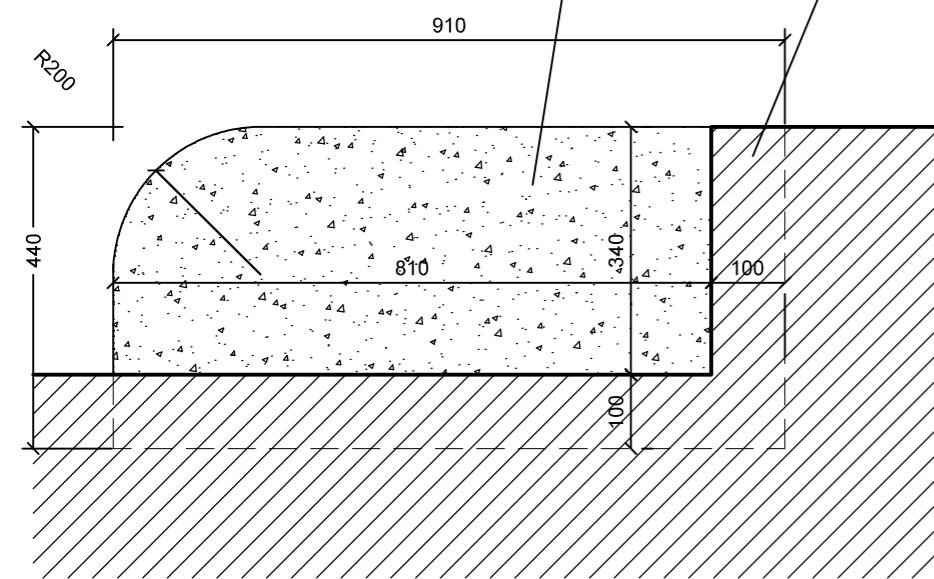

D-STOLÍK (odkladací+ na obetné dary) 2x

PÔDORYS

PÔDORYS

*tmavý mramor
leštený, hladký povrch*

zapustenie do steny

REZ

REZ

KAMENÁRSKE VÝROBKY

REKONŠTRUKCIA A PRÍSTAVBA KOSTOLA SV. TROJICE