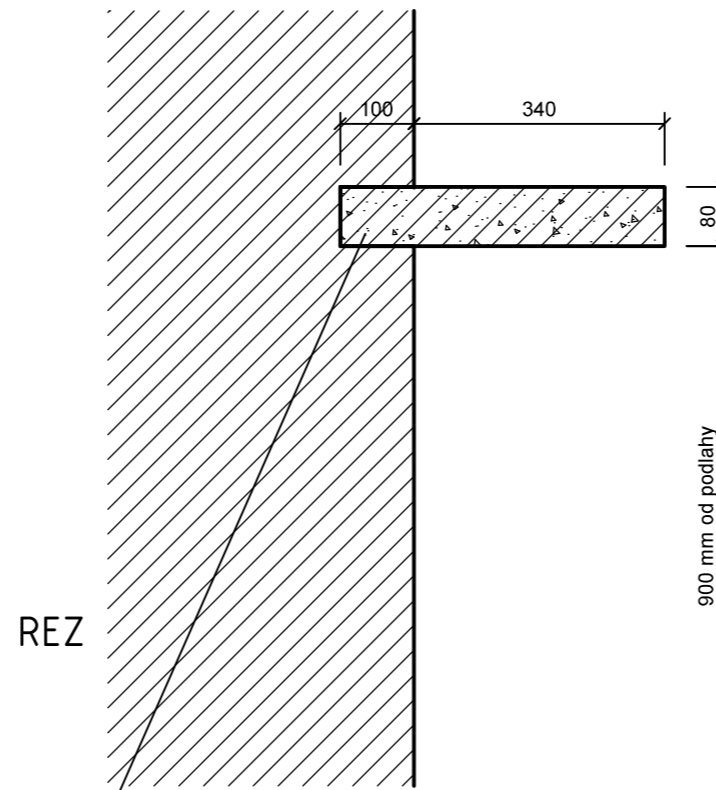

D-STOLÍK (odkladací+ na obetné dary) 2x

PÔDORYS

PÔDORYS

*tmavý mramor
leštený, hladký povrch*

zapustenie do steny

REZ

REZ

KAMENÁRSKE VÝROBKY

REKONŠTRUKCIA A PRÍSTAVBA KOSTOLA SV. TROJICE