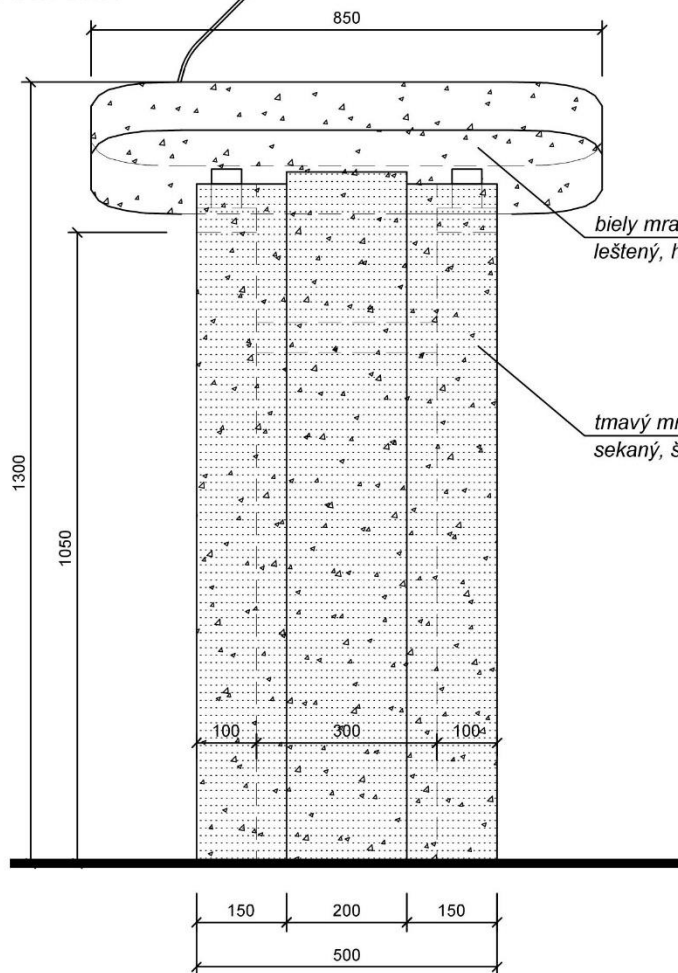

AMBÓNA

ČELNÝ POHĽAD