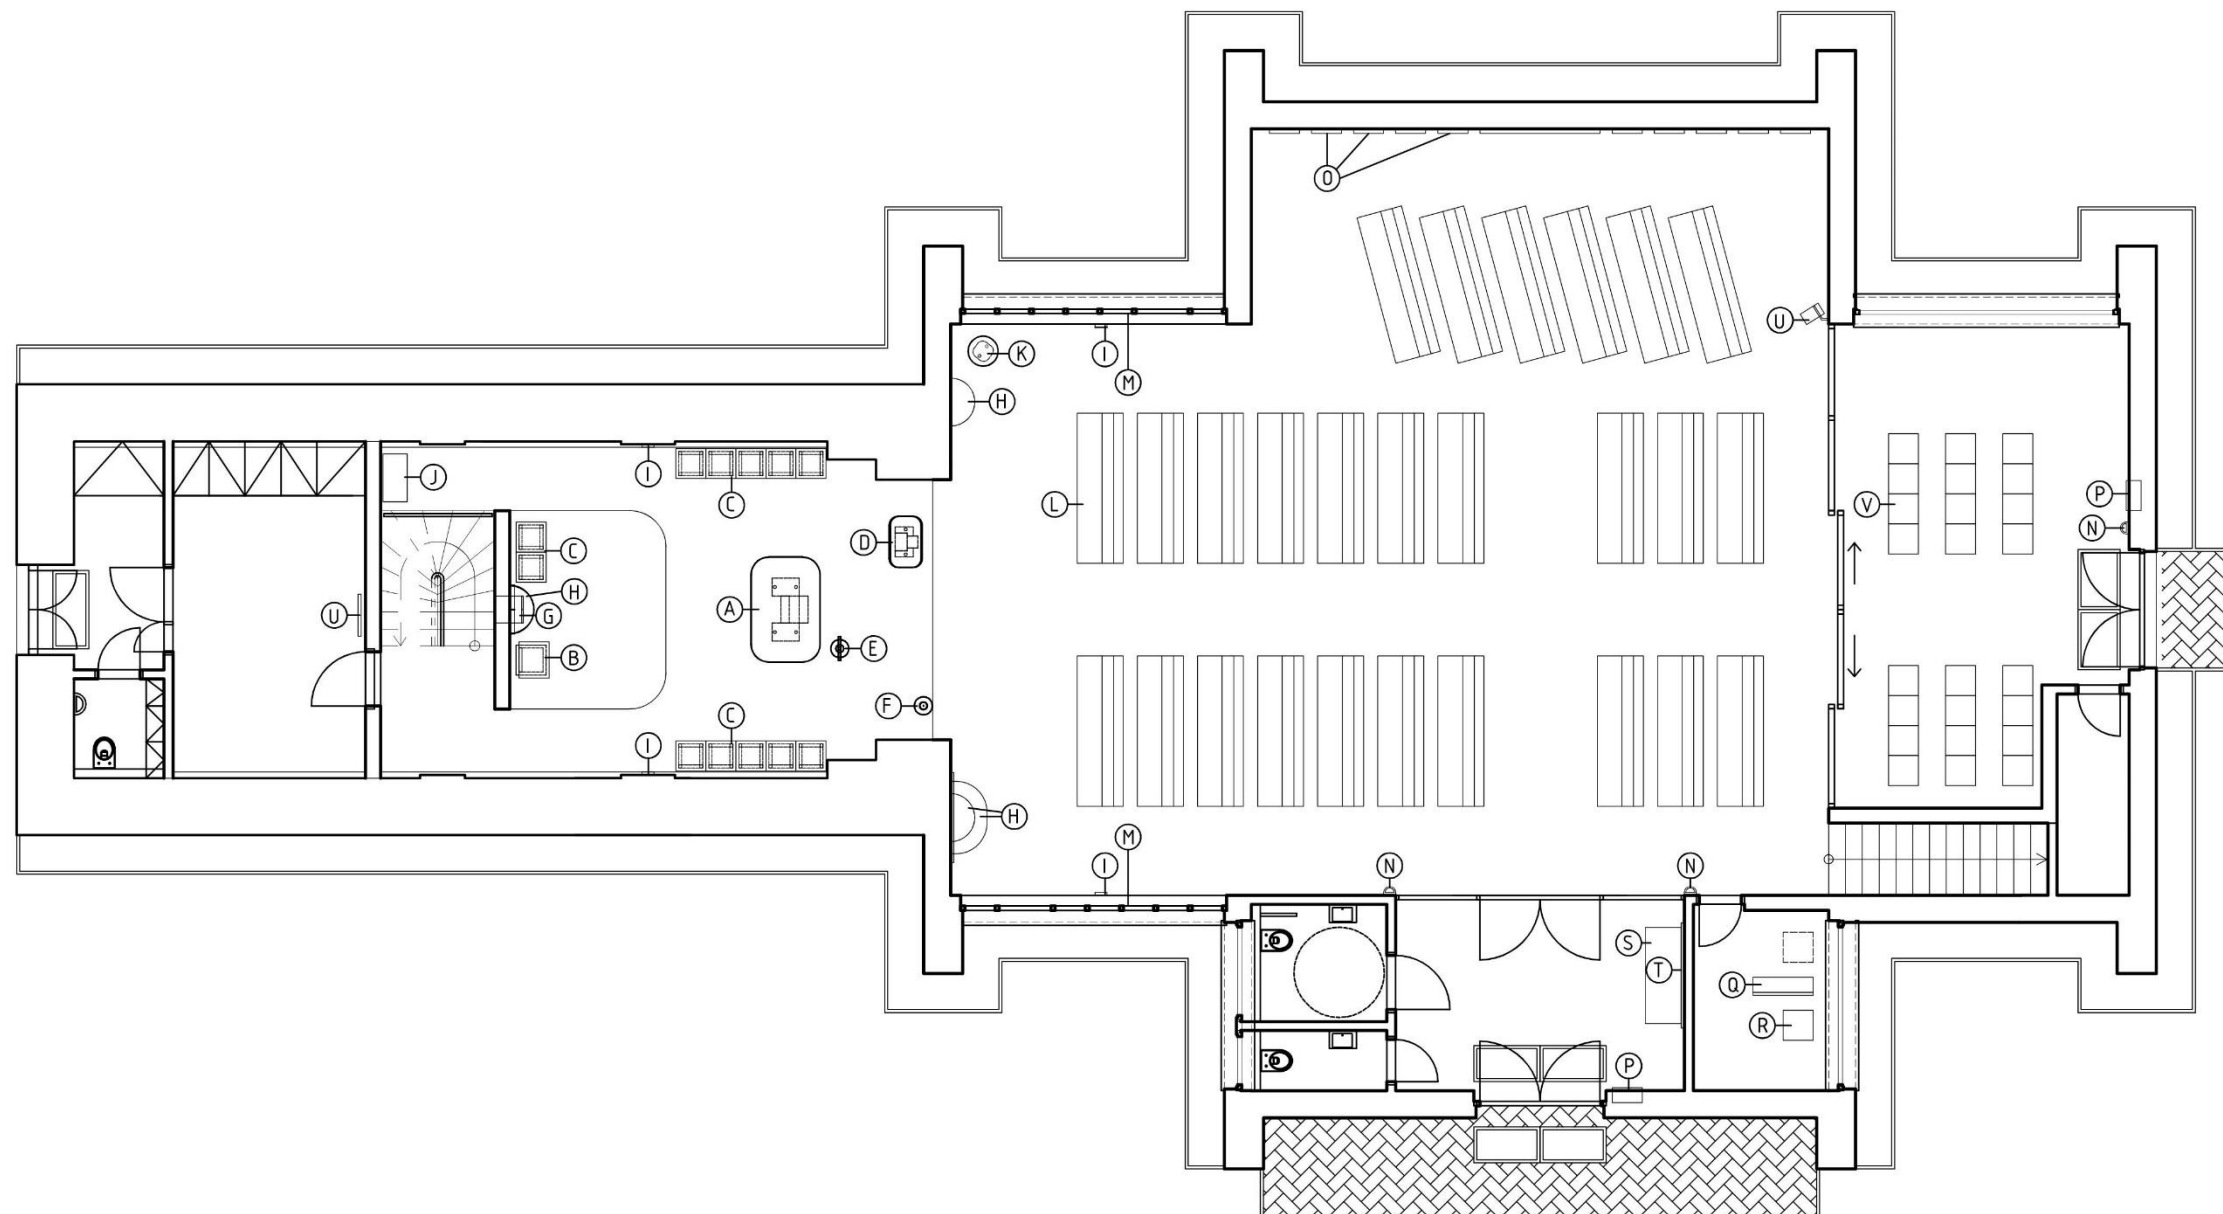

Ⓐ OLTÁR	Ⓓ AMBÓNA	Ⓔ SVÄTOSTÁNOK	Ⓙ STOLÍK (na obeťné dary)	Ⓜ KRÍŽOVÁ CESTA (vitráž)	Ⓟ POKLADNIČKA (2x)	Ⓢ STOLÍK (na časopisy)	Ⓡ SKLADACIE STOLIČKY
Ⓑ SEDES KŇAZA	Ⓔ STOJAN NA KRÍŽ	Ⓜ KAMENNÝ PODSTAVEC	Ⓚ KRSTITELNICA	Ⓝ SVÄTENIČKA (3x)	Ⓠ KLAČADLO	Ⓣ TABUĽA (na oznamy)	
Ⓒ SEDES MINIŠTRANTOV	Ⓝ STOJAN NA PAŠKÁL	Ⓛ KONSEKRAČNÝ KRÍŽ (4x)	Ⓛ LAVICE	Ⓞ SLOVENSKÝ BETLEHEM	Ⓡ KRESLO-KŇAZ	Ⓡ KAMERA-MONITOR (diaľkové ovládanie)	

PÔDORYS 1.NP - ZARIADENIE M 1:100

REKONŠTRUKCIA A PRÍSTAVBA KOSTOLA SV. TROJICE