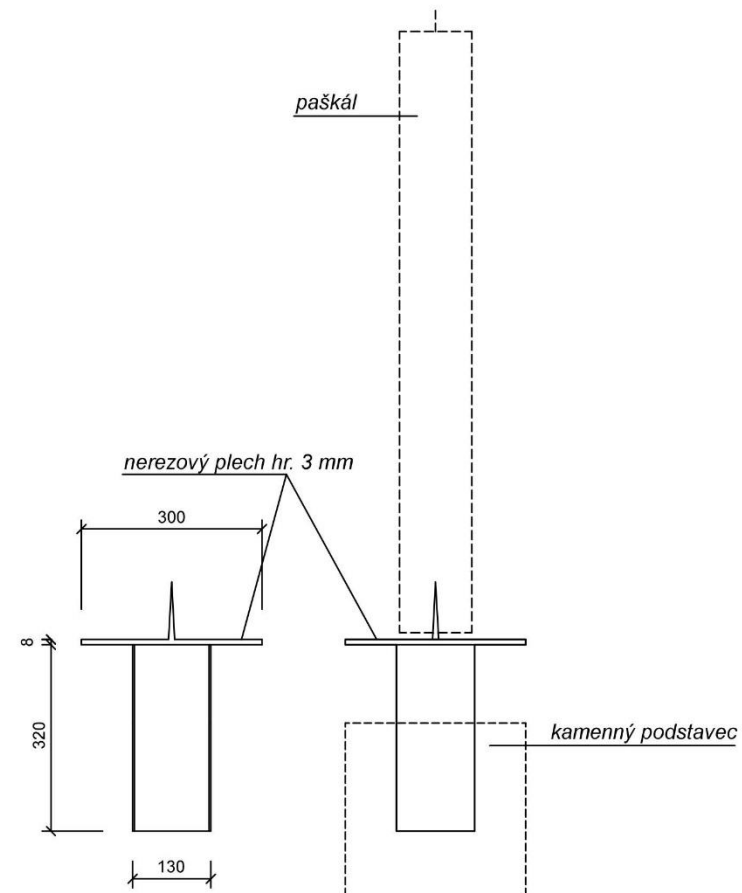

STOJAN NA PAŠKÁL 1x

REZ

ČELNÝ POHĽAD

PÔDORYS