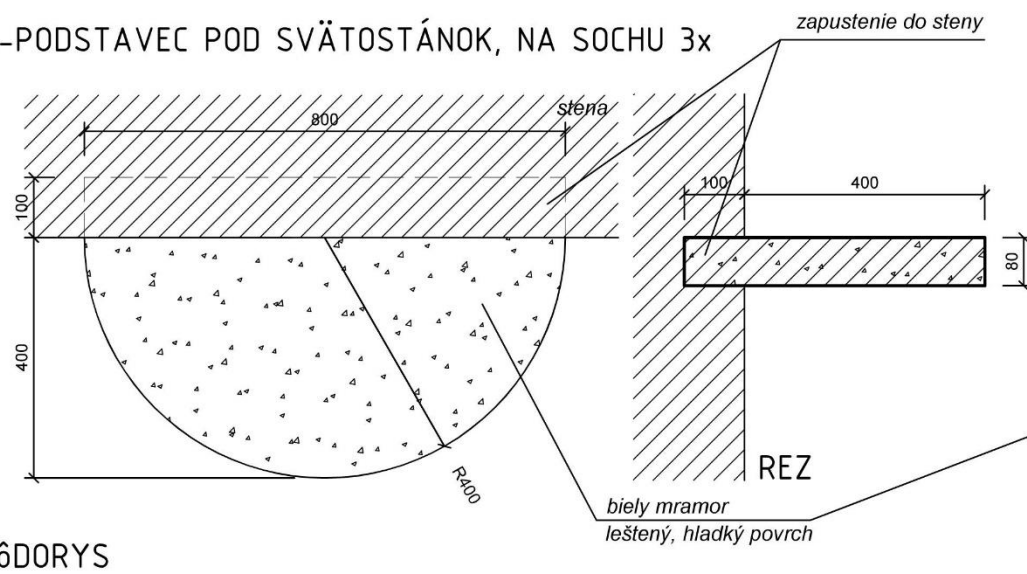

biely mramor
leštený, hladký povrch

PÔDORYS

REZ

PÔDORYS

biely mramor
leštený, hladký povrch

REZ