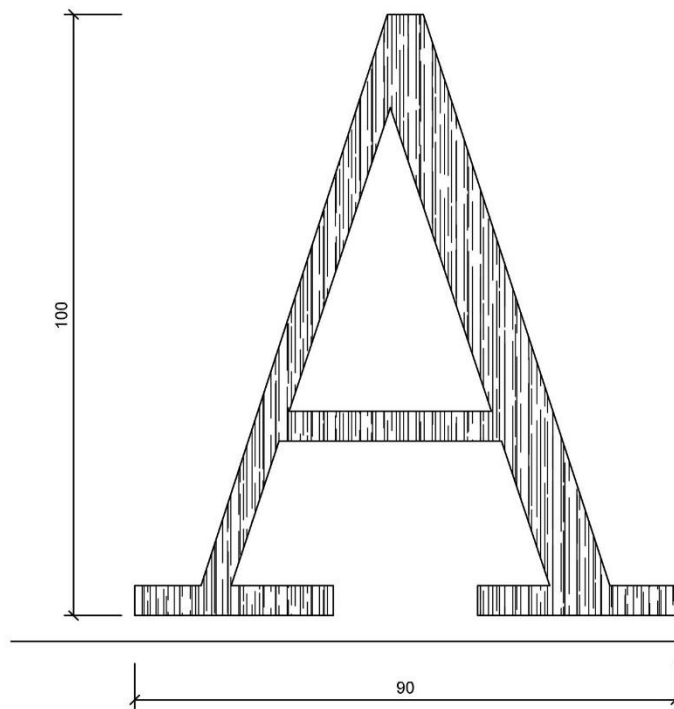

SVÄTOSTÁNOK

Skrinka svätostánku je tvorená oceľovým rámom z pásovej ocele 20/8 ktorý je opláštený mosadzným plechom/leštený hr. 1mm/
Dvierka sú tvorené z oceľového plechu hr.2mm, opláštené mosadzným plechom

ČELNÝ POHLAD

PÍSMO NA SVÄTOSTÁNKU M 1:1

mosadzný plech hr. 1mm, leštený

REZ

KAMENNÁ DOSKA ZA SVÄTOSTÁNKOM

biely mramor, hr. 80mm
leštený, hladký povrch

KAMENÁRSKE VÝROBKY
VÝROBKY Z KOVU

REKONŠTRUKCIA A PRÍSTAVBA KOSTOLA SV. TROJICE