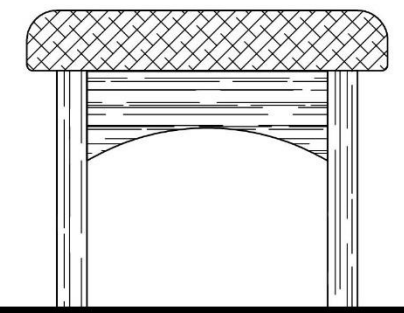

Skrinka svätostánku je tvorená oceľovým rámom z pásovej ocele 20/8 ktorý je opláštený mosadzným plechom/leštený hr. 1mm/
Dvierka sú tvorené z oceľového plechu hr.2mm, opláštené mosadzným plechom

ČELNÝ POHLAD

ČELNÝ POHĽAD

REZ

VÝROBKY Z KOVU

REKONŠTRUKCIA A PRÍSTAVBA KOSTOLA SV. TROJICE

OLTÁRNÝ KRÍŽ
ČELNÝ POHLAD

SEDES KŇAZA

POHLADY

SEDES MINIŠTRANTA