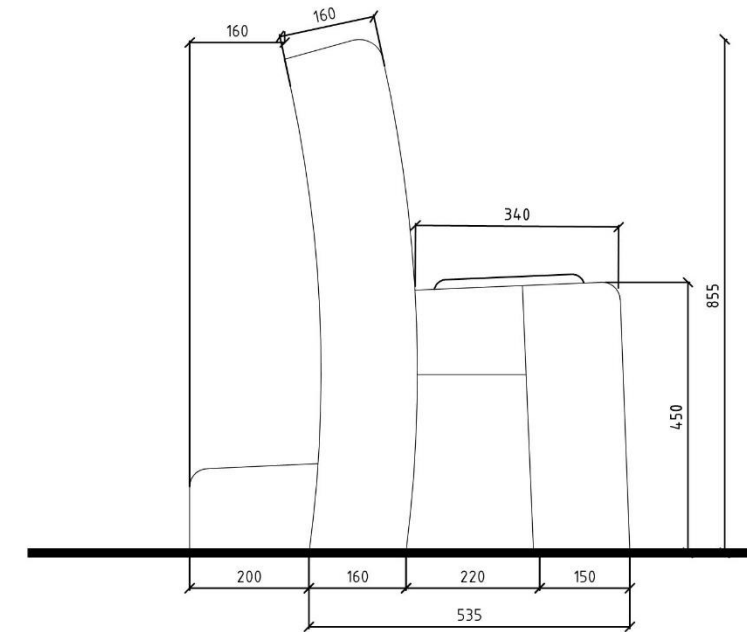

BOČNÝ POHĽAD

VÝROBKY Z DREVA

REKONŠTRUKCIA A PRÍSTAVBA KOSTOLA SV. TROJICE