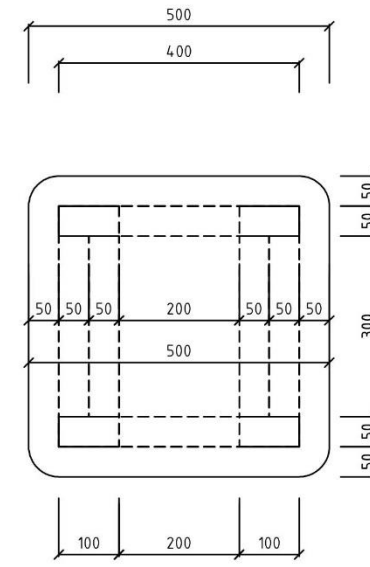

SEDES MINIŠTRANTA

POHLADY

VÝROBKY Z DREVA

REKONŠTRUKCIA A PRÍSTAVBA KOSTOLA SV. TROJICE