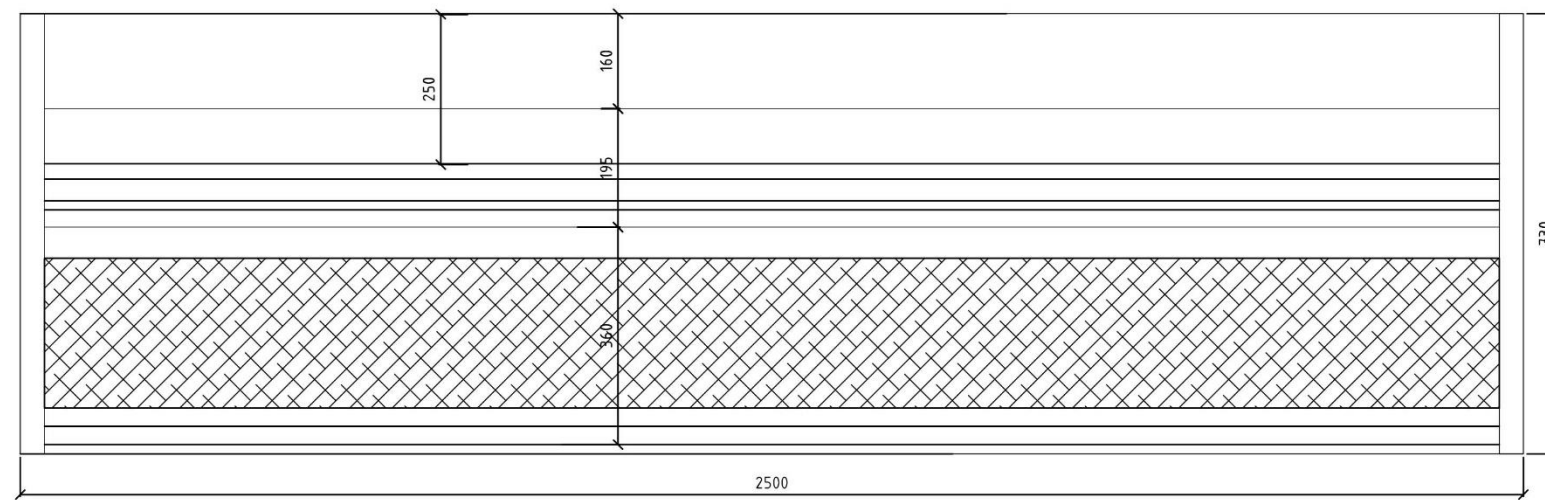

LAVICA - 26ks

PÔDORYS

VÝROBKY Z DREVA

REKONŠTRUKCIA A PRÍSTAVBA KOSTOLA SV. TROJICE