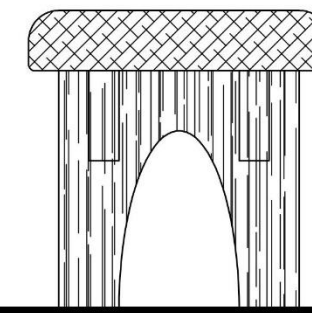

Skrinka svätostánku je tvorená oceľovým rámom z pásovej ocele 20/8 ktorý je opláštený mosadzným plechom/leštený hr. 1mm/
Dvierka sú tvorené z oceľového plechu hr.2mm, opláštené mosadzným plechom

ČELNÝ POHLAD

ČELNÝ POHĽAD

REZ

VÝROBKY Z KOVU

REKONŠTRUKCIA A PRÍSTAVBA KOSTOLA SV. TROJICE

OLTÁRNÝ KRÍŽ
ČELNÝ POHLAD

SEDES KŇAZA

POHLADY

SEDES MINIŠTRANTA