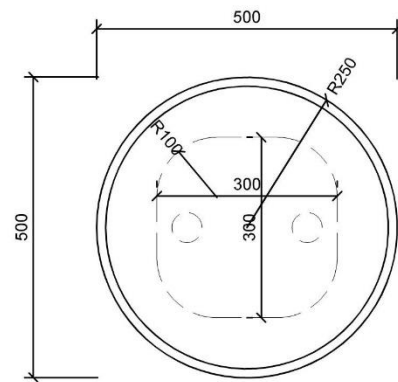

KRSTITELNICA

POHLADY

PÔDORYS

KONSEKRAČNÝ KRÍŽ 4x

ČELNÝ POHLAD

SVÄTENIČKA

poznámka: kameň impregnovat' proti vode

PÔDORYS