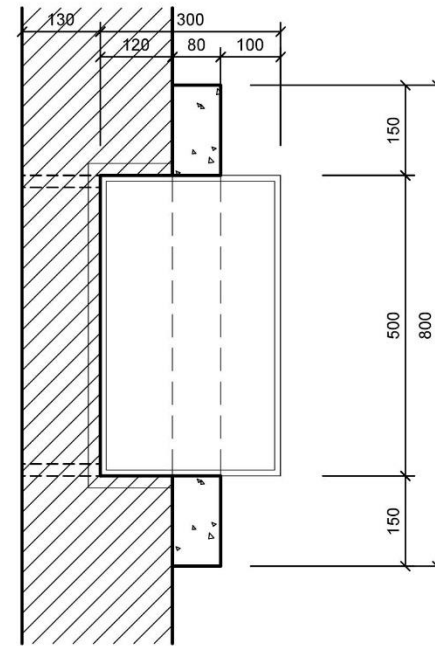

SVÄTOSTÁNOK

Skrinka svätostánku je tvorená oceľovým rámom z pásovej ocele 20/8 ktorý je opláštený mosadzným plechom/leštený hr. 1mm/
Dvierka sú tvorené z oceľového plechu hr.2mm, opláštené mosadzným plechom

ČELNÝ POHLAD

PÍSMO NA SVÄTOSTÁNKU M 1:1

mosadzný plech hr. 1mm, leštený

REZ

KAMENNÁ DOSKA ZA SVÄTOSTÁNKOM

biely mramor, hr. 80mm
leštený, hladký povrch

KAMENÁRSKE VÝROBKY
VÝROBKY Z KOVU

REKONŠTRUKCIA A PRÍSTAVBA KOSTOLA SV. TROJICE