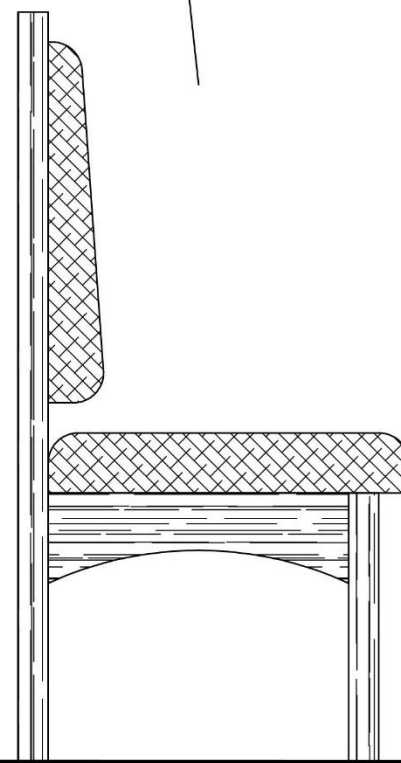

Skrinka svätostánku je tvorená oceľovým rámom z pásovej ocele 20/8 ktorý je opláštený mosadzným plechom/leštený hr. 1mm/
Dvierka sú tvorené z oceľového plechu hr.2mm, opláštené mosadzným plechom

ČELNÝ POHLAD

ČELNÝ POHĽAD

REZ

VÝROBKY Z KOVU

REKONŠTRUKCIA A PRÍSTAVBA KOSTOLA SV. TROJICE

OLTÁRNÝ KRÍŽ
ČELNÝ POHLAD

SEDES KŇAZA

POHLADY

SEDES MINIŠTRANTA