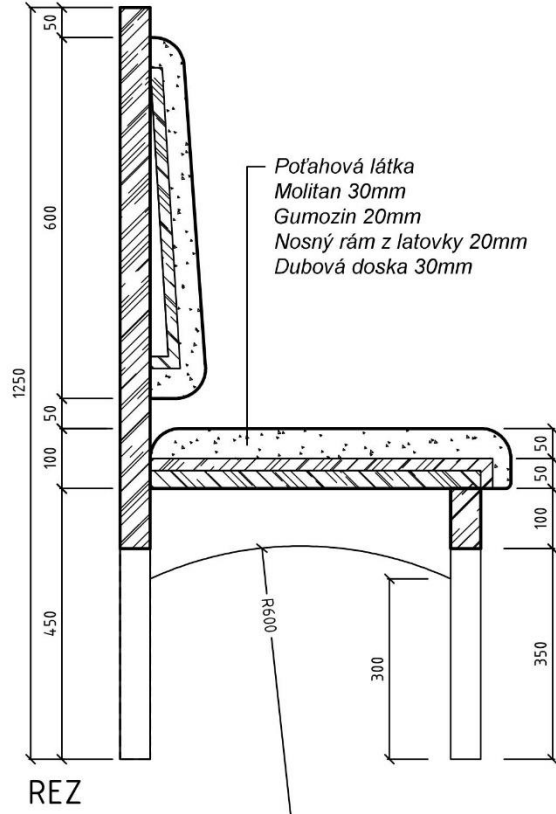

Skrinka svätostánku je tvorená oceľovým rámom z pásovej ocele 20/8 ktorý je opláštený mosadzným plechom/leštený hr. 1mm/
Dvierka sú tvorené z oceľového plechu hr.2mm, opláštené mosadzným plechom

ČELNÝ POHLAD

POKLADNIČKA 3x

Pokladnička je riešená z ocelového rámu z pásovej ocele 20/8 ktorý je opláštený mosadzným plechom /leštený hr. 1mm/.
Dvierka sú upevnené na skrinku pomocou trubkových závesov.
Na vnútornej strane dvierok je zahnutý mosadzný plech hr.2mm, obalený plsťou.

ČELNÝ POHĽAD

REZ

VÝROBKY Z KOVU

REKONŠTRUKCIA A PRÍSTAVBA KOSTOLA SV. TROJICE

OLTÁRNÝ KRÍŽ
ČELNÝ POHLAD

SEDES KŇAZA

POHLADY

SEDES MINIŠTRANTA