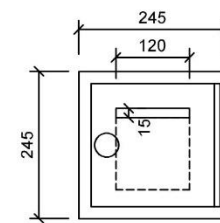

POKLADNIČKA 3x

Pokladnička je riešená z ocelového rámu z pásovej ocele 20/8 ktorý je opláštený mosadzným plechom /leštený hr. 1mm/.
Dvierka sú upevnené na skrinku pomocou trubkových závesov.
Na vnútornej strane dvierok je zahnutý mosadzný plech hr.2mm, obalený plsťou.