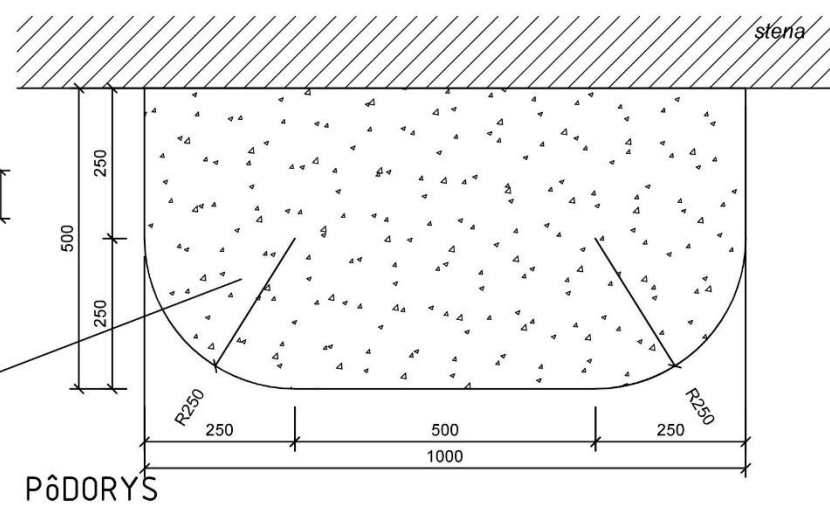

C-PODSTAVEC POD BOŽÍ HROB 1x

PÔDORYS