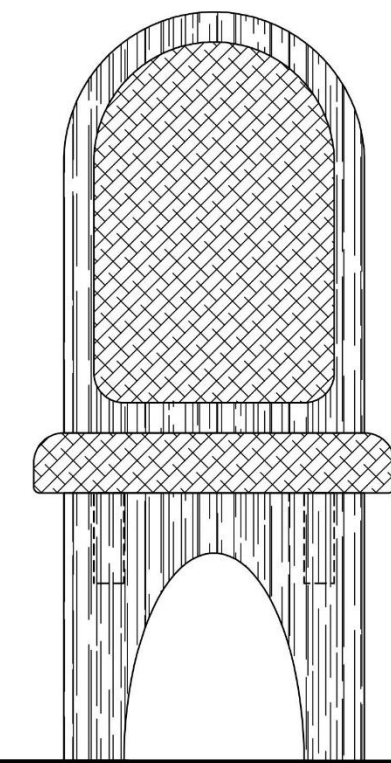

Skrinka svätostánku je tvorená oceľovým rámom z pásovej ocele 20/8 ktorý je opláštený mosadzným plechom/leštený hr. 1mm/
Dvierka sú tvorené z oceľového plechu hr.2mm, opláštené mosadzným plechom

ČELNÝ POHLAD

ČELNÝ POHĽAD

REZ

VÝROBKY Z KOVU

REKONŠTRUKCIA A PRÍSTAVBA KOSTOLA SV. TROJICE

OLTÁRNÝ KRÍŽ
ČELNÝ POHLAD

SEDES KŇAZA

POHLADY

SEDES MINIŠTRANTA