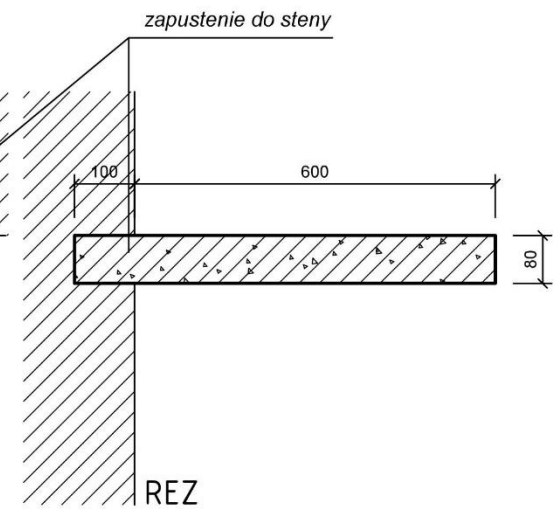

B-PODSTAVEC NA BOŽÍ HROB 1x

biely mramor
leštený, hladký povrch

PÔDORYS

REZ

PÔDORYS

biely mramor
leštený, hladký povrch

REZ

PÔDORYS

REZ

KAMENÁRSKE VÝROBKY