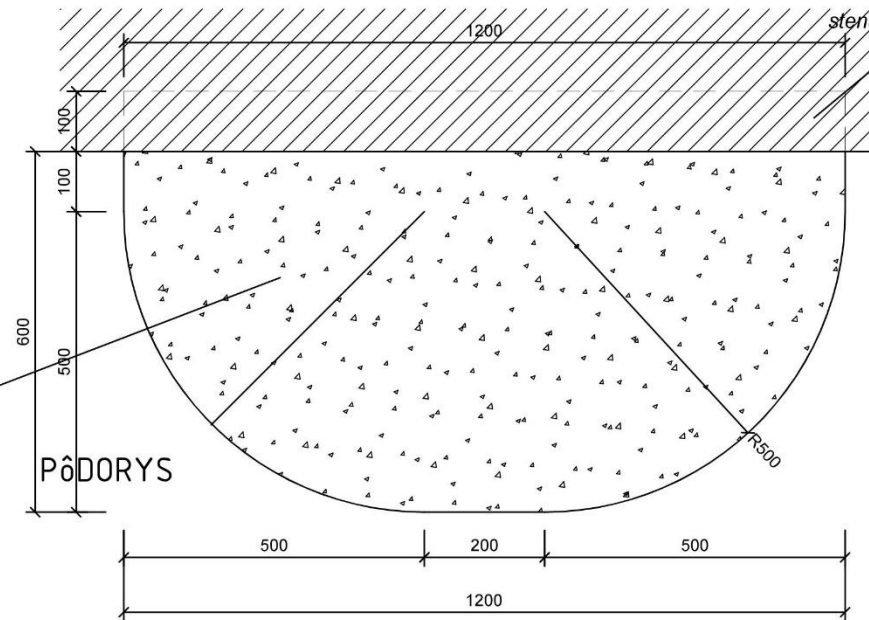

B-PODSTAVEC NA BOŽÍ HROB 1x