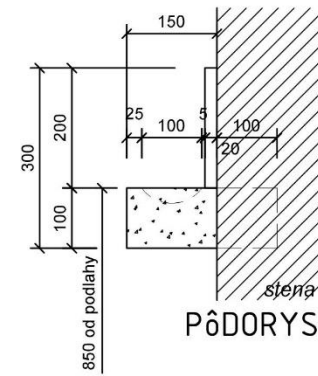

KRSTITELNICA

POHLADY

PÔDORYS

KONSEKRAČNÝ KRÍŽ 4x

ČELNÝ POHLAD

SVÄTENIČKA

poznámka: kameň impregnovat' proti vode

PÔDORYS