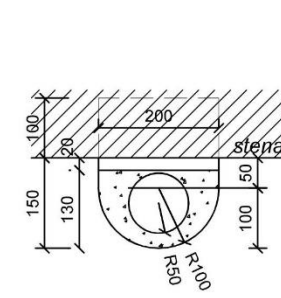

KRSTITELNICA

POHLADY

PÔDORYS

KONSEKRAČNÝ KRÍŽ 4x

ČELNÝ POHLAD

SVÄTENIČKA

poznámka: kameň impregnovat' proti vode

PÔDORYS