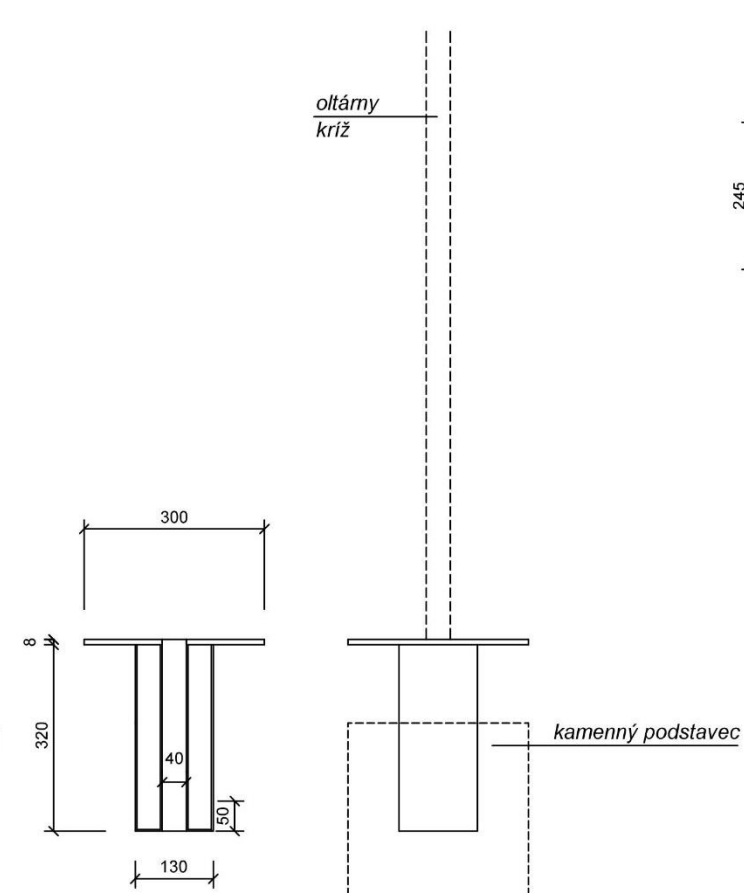

STOJAN NA OLTÁRNY KRÍŽ 1x

REZ

ČELNÝ POHĽAD

PÔDORYS

POKLADNIČKA 3x

Pokladnička je riešená z ocelového rámu z pásovej ocele 20/8 ktorý je opláštený mosadzným plechom /leštený hr. 1mm/.
Dvierka sú upevnené na skrinku pomocou trubkových závesov.
Na vnútornej strane dvierok je zahnutý mosadzný plech hr.2mm, obalený plsťou.

ČELNÝ POHĽAD