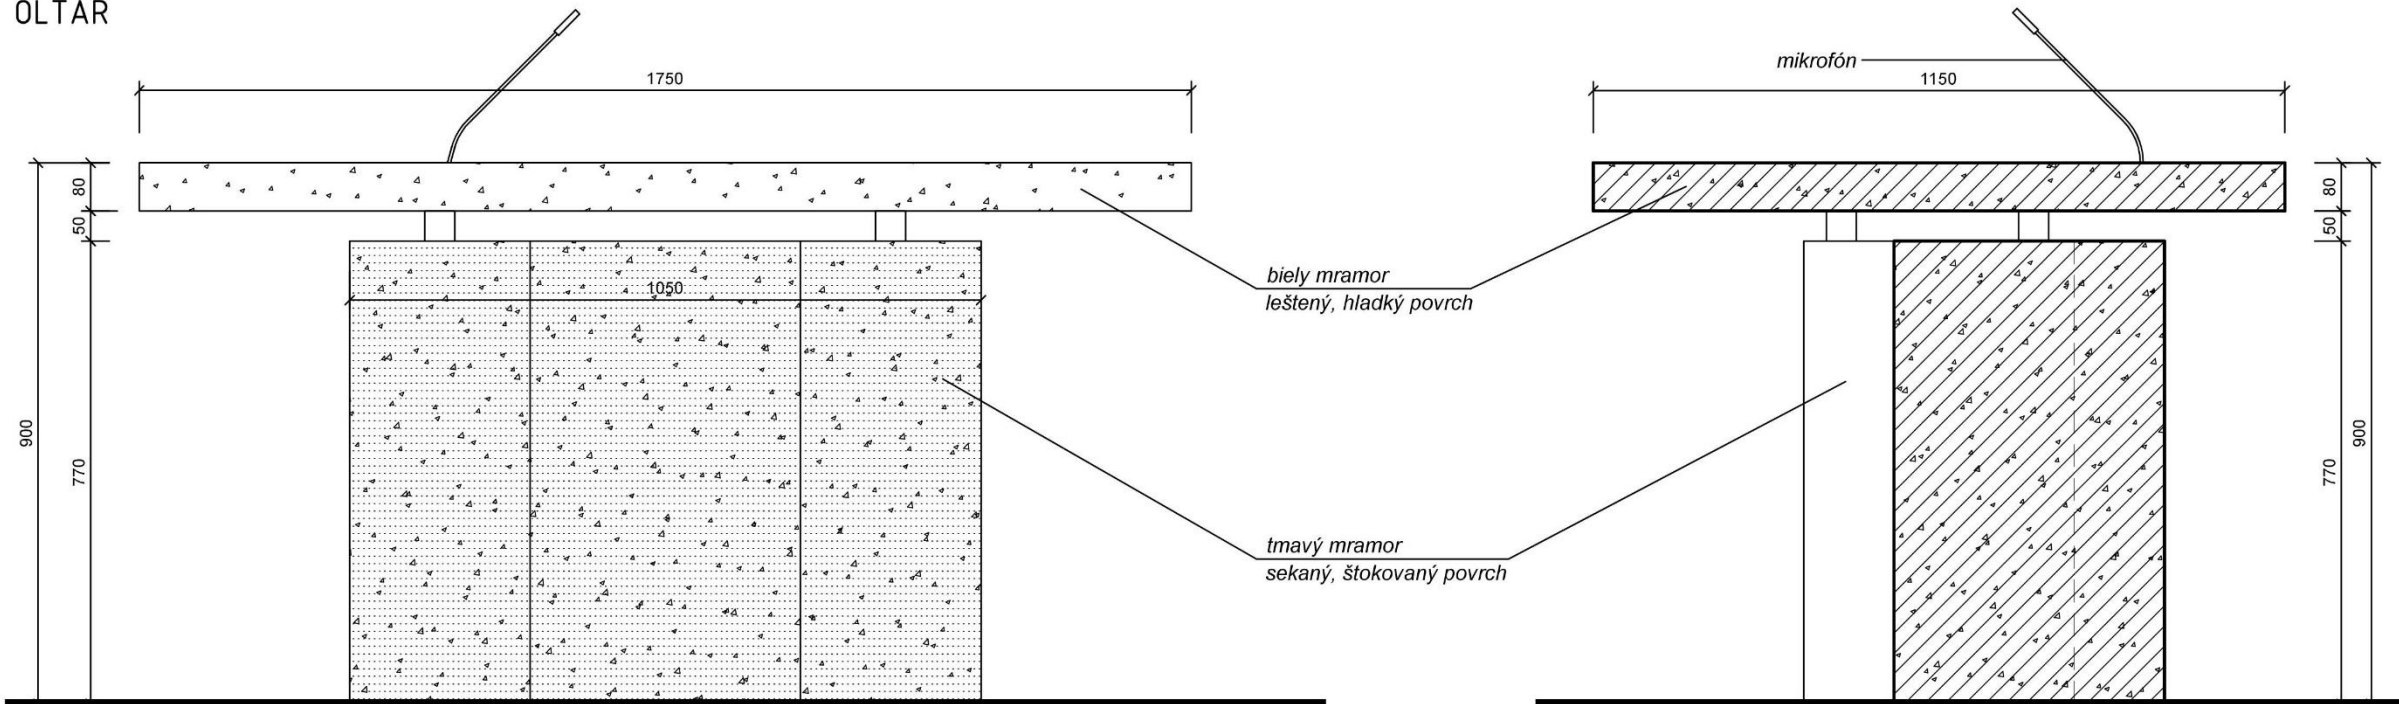

PÔDORYS 1.NP - ZARIADENIE M 1:100

REKONŠTRUKCIA A PRÍSTAVBA KOSTOLA SV. TROJICE

- ⊗ LAVICE-CHÓRUS
- ⊙ ORGAN

PÔDORYS 2.NP - ZARIADENIE M 1:100

REKONŠTRUKCIA A PRÍSTAVBA KOSTOLA SV. TROJICE

OLTÁR

ČELNÝ POHĽAD