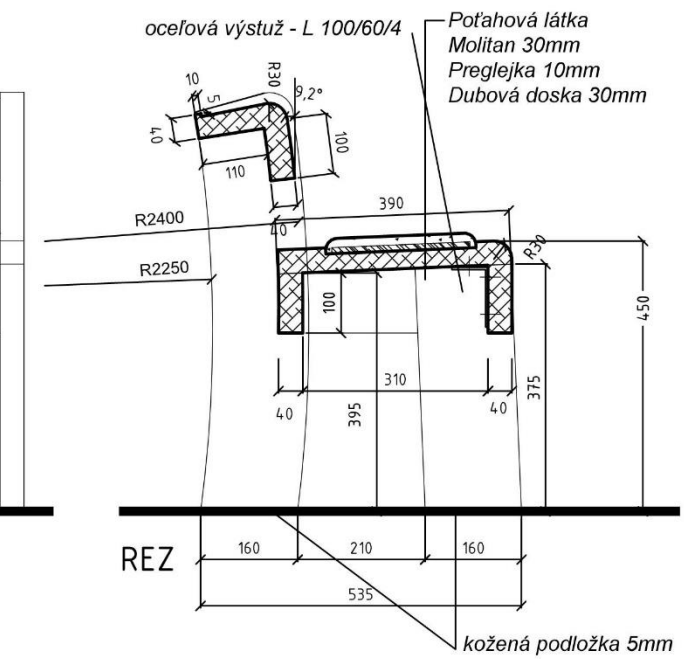

REKONŠTRUKCIA A PRÍSTAVBA KOSTOLA SV. TROJICE

LAVICA - CHORUS

dl'žka 3000mm - 3ks

dl'žka 4000mm - 3ks

ČELNÝ POHLAD

PôDORYS

VÝROBKY Z DREVA

REKONŠTRUKCIA A PRÍSTAVBA KOSTOLA SV. TROJICE