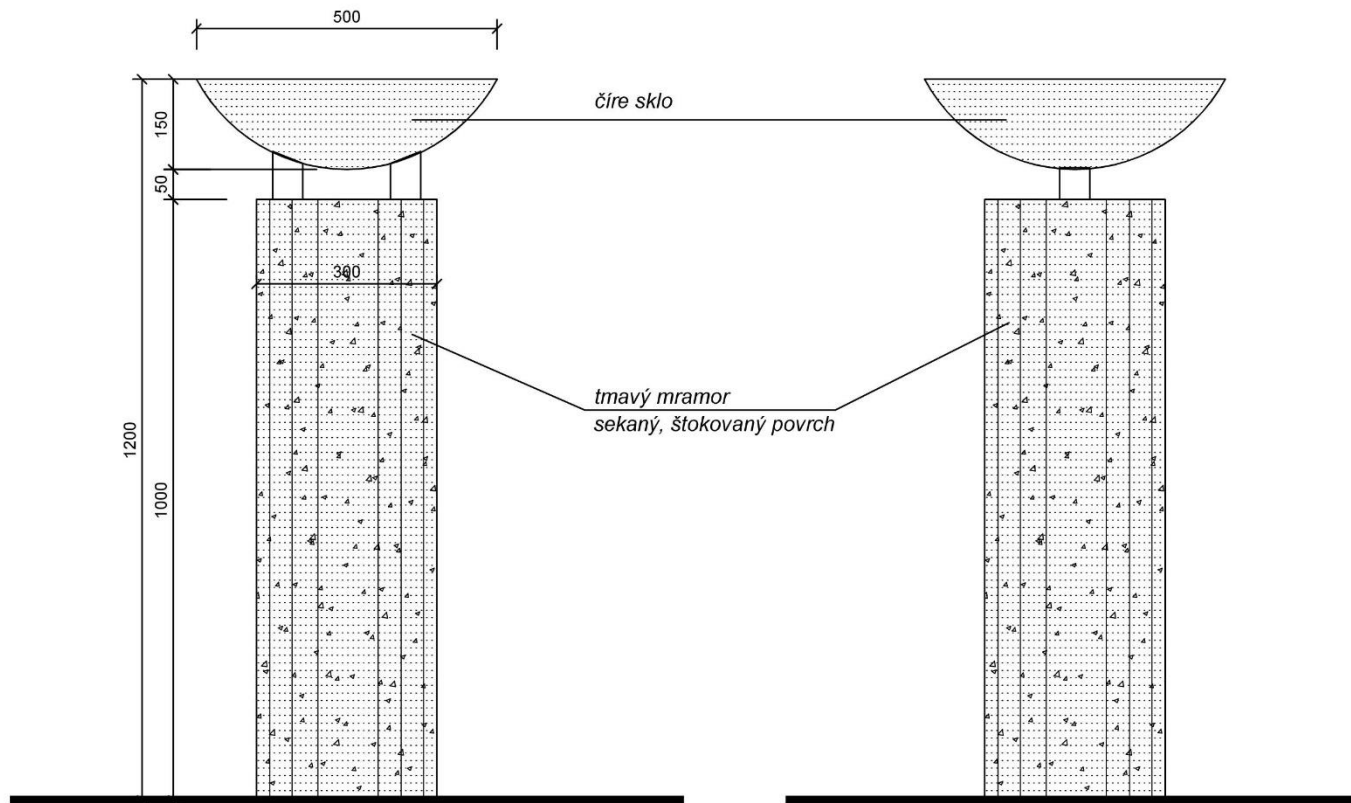

KRSTITELNICA

POHLADY

PÔDORYS

KONSEKRAČNÝ KRÍŽ 4x

ČELNÝ POHLAD

SVÄTENIČKA

poznámka: kameň impregnovat' proti vode

PÔDORYS