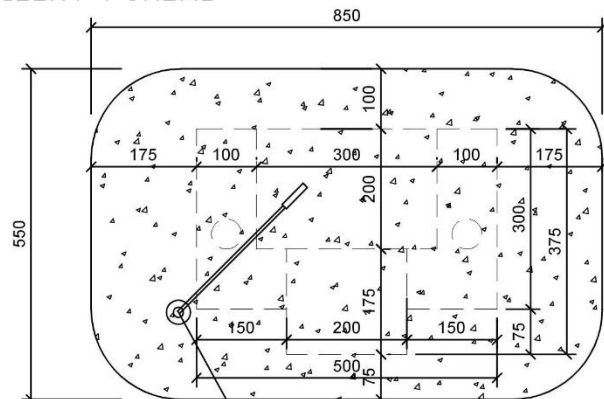

PÔDORYS

REZOPOHĽAD

KAMENÁRSKE VÝROBKY

REKONŠTRUKCIA A PRÍSTAVBA KOSTOLA SV. TROJICE

AMBÓNA

ČELNÝ POHĽAD

PÔDORYS

otvor pre mikrofón s osvetlením 10 mm