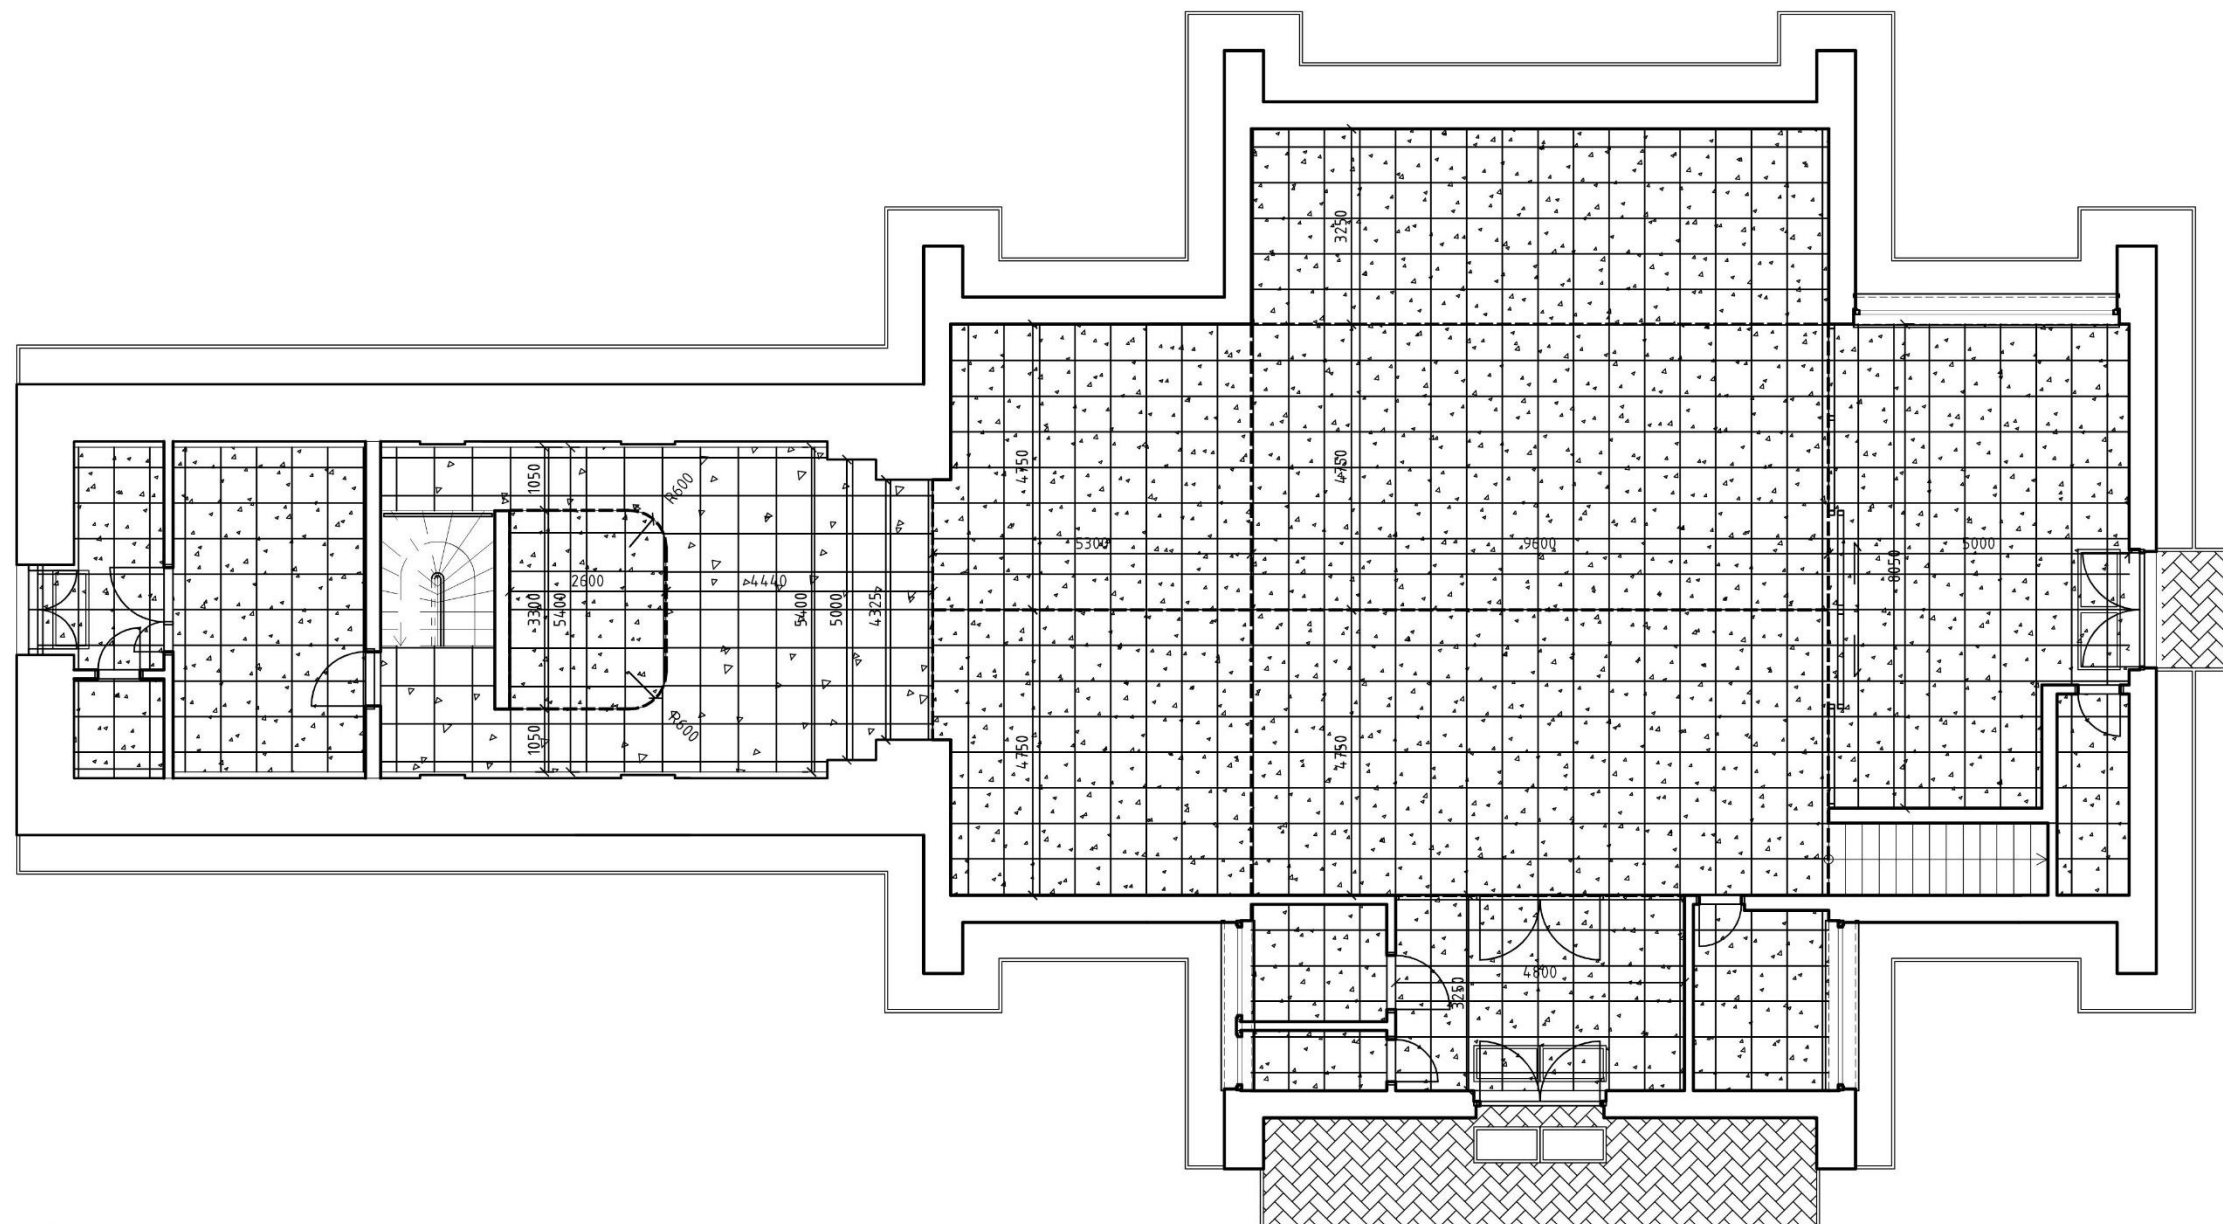

KOSTOL NAJSVÄTEJŠEJ TROJICE

ROVINKA – FARNOSŤ DUNAJSKÁ LUŽNÁ

ŠTÚDIA INTERIÉRU - VÝKRESY

NOVEMBER 2018

- | | | |
|---|---|---|
| ▲ | ▲ | ▲ |
| ▲ | ▲ | ▲ |
| ▲ | ▲ | ▲ |

 KAMENNÁ DLAŽBA - MRAMOR SVETLÝ - TRAVERTINO ST. PETER CLASSICO, 600x600mm
- | | | |
|---|---|---|
| ■ | ■ | ■ |
| ■ | ■ | ■ |
| ■ | ■ | ■ |