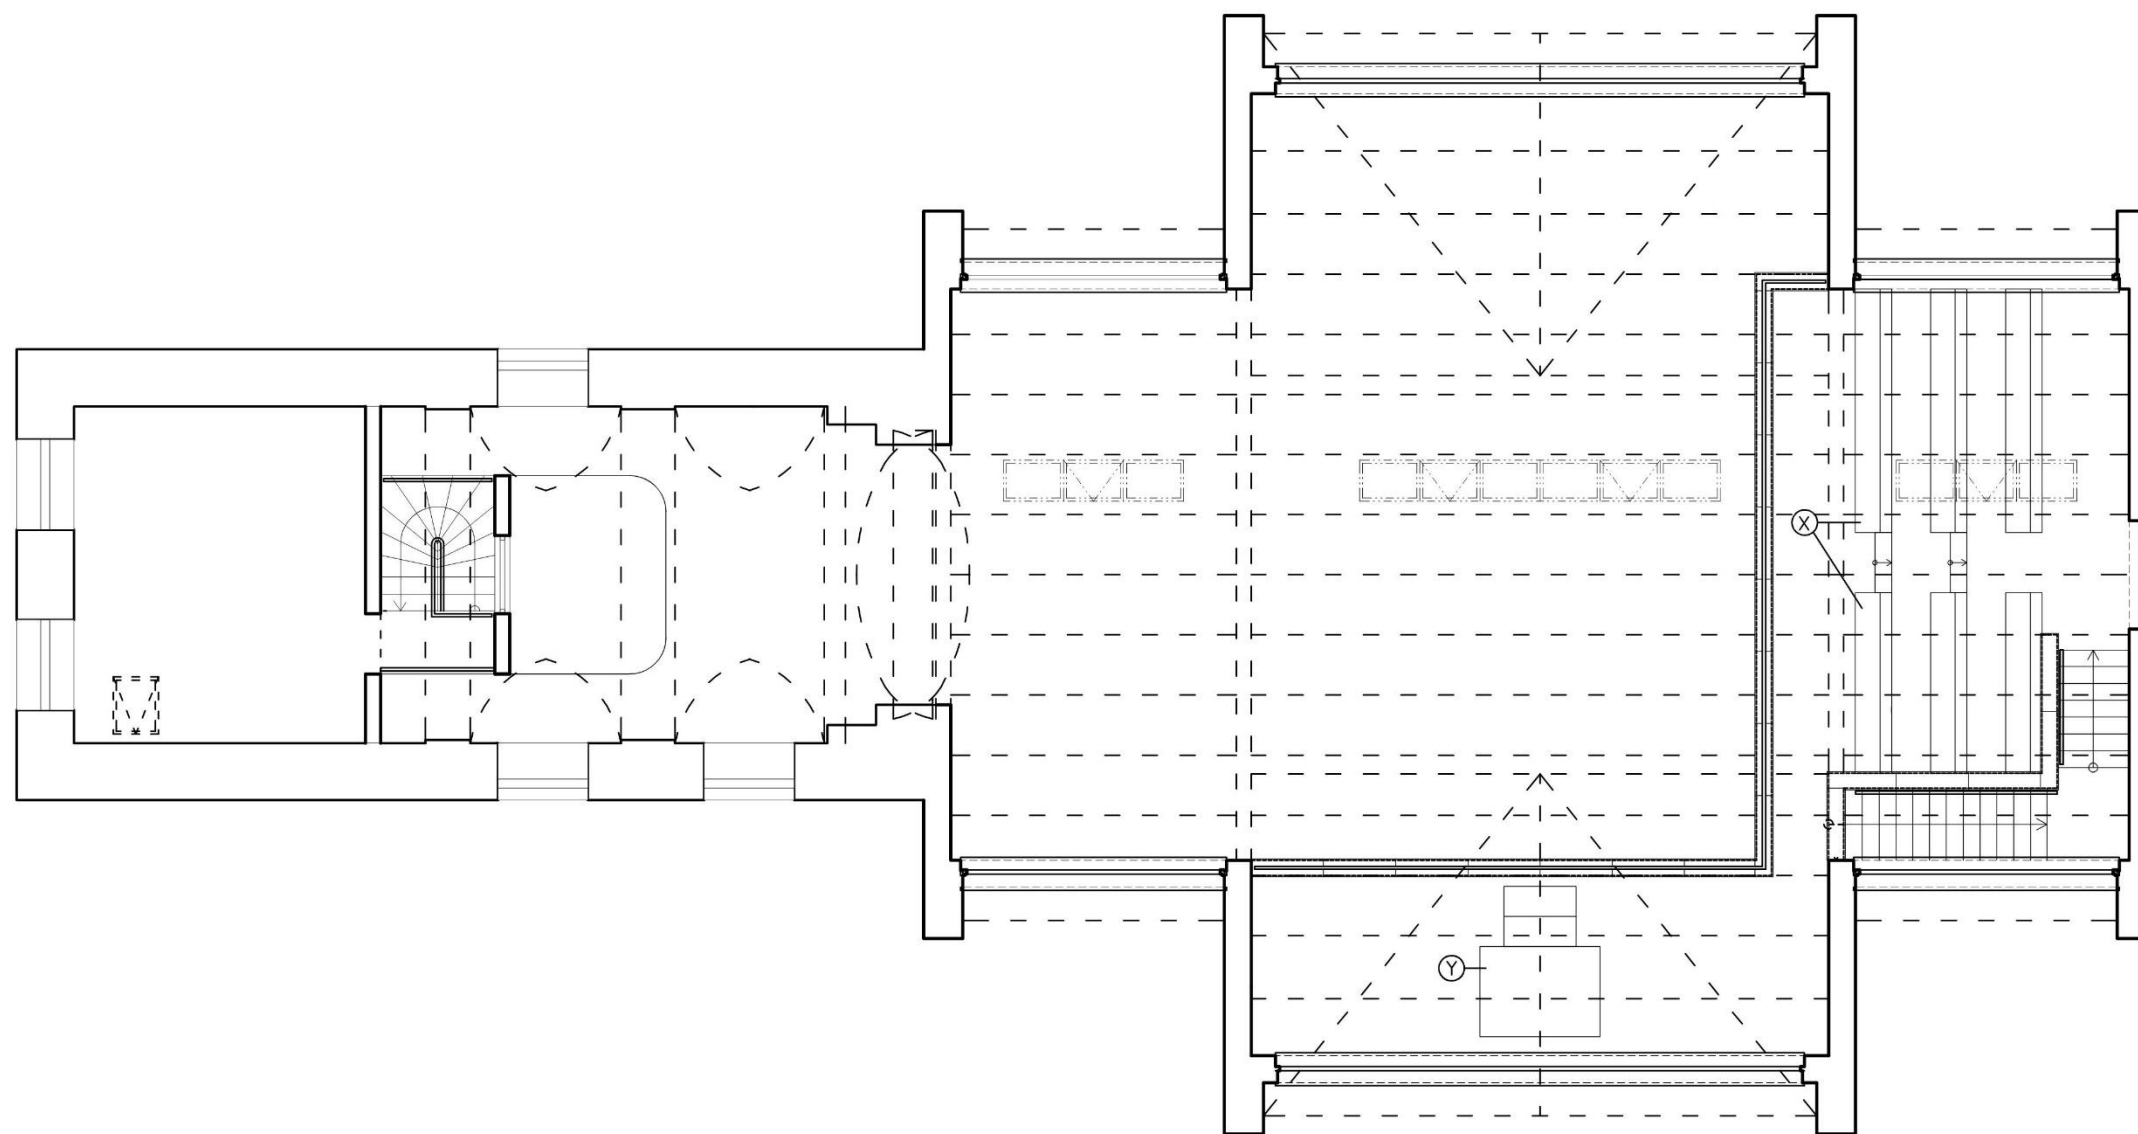

- ⊗ LAVICE-CHÓRUS
- ⊙ ORGAN

PÔDORYS 2.NP - ZARIADENIE M 1:100

REKONŠTRUKCIA A PRÍSTAVBA KOSTOLA SV. TROJICE