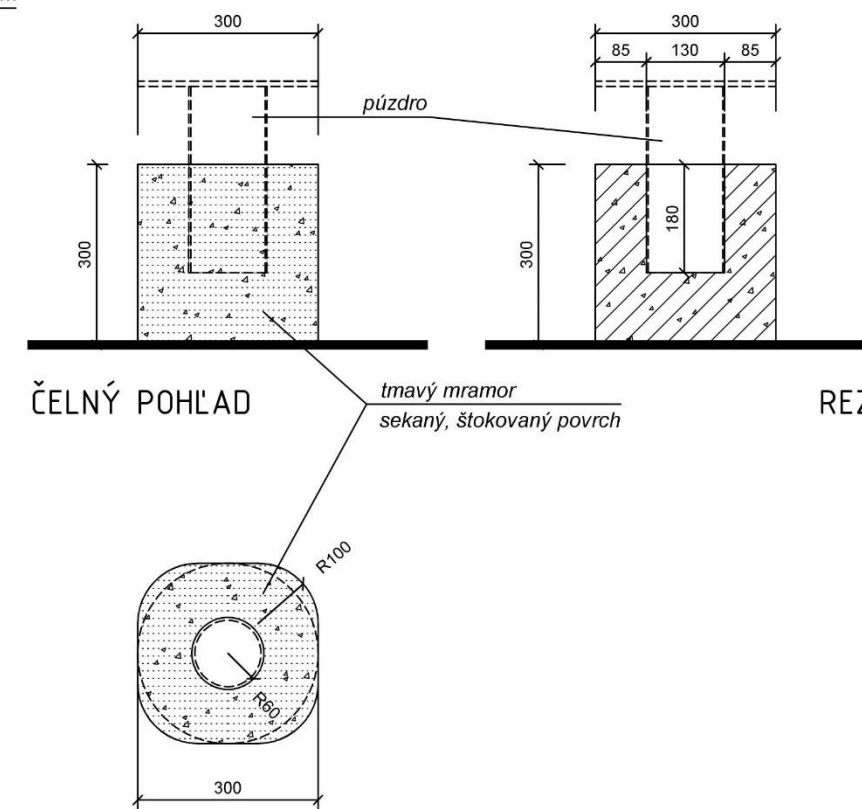

ČELNÝ POHĽAD

REZ

PÔDORYS

KAMENÁRSKE VÝROBKY

REKONŠTRUKCIA A PRÍSTAVBA KOSTOLA SV. TROJICE