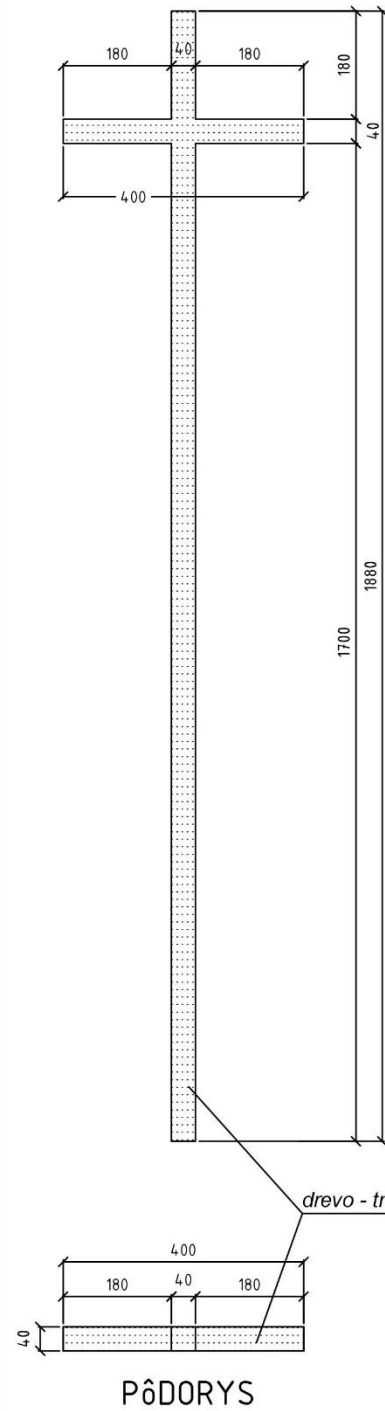

Skrinka svätostánku je tvorená oceľovým rámom z pásovej ocele 20/8 ktorý je opláštený mosadzným plechom/leštený hr. 1mm/
Dvierka sú tvorené z oceľového plechu hr.2mm, opláštené mosadzným plechom

ČELNÝ POHLAD

ČELNÝ POHĽAD

REZ

VÝROBKY Z KOVU

REKONŠTRUKCIA A PRÍSTAVBA KOSTOLA SV. TROJICE

OLTÁRNÝ KRÍŽ
ČELNÝ POHLAD

SEDES KŇAZA

POHLADY

SEDES MINIŠTRANTA