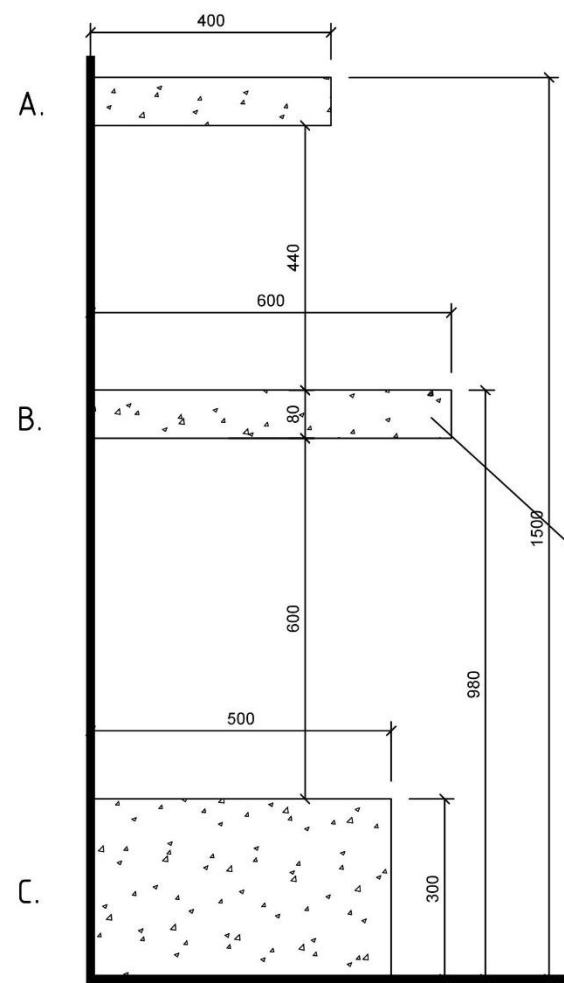

A-PODSTAVEC POD SVÄTOSTÄNOK, NA SOCHU 3x