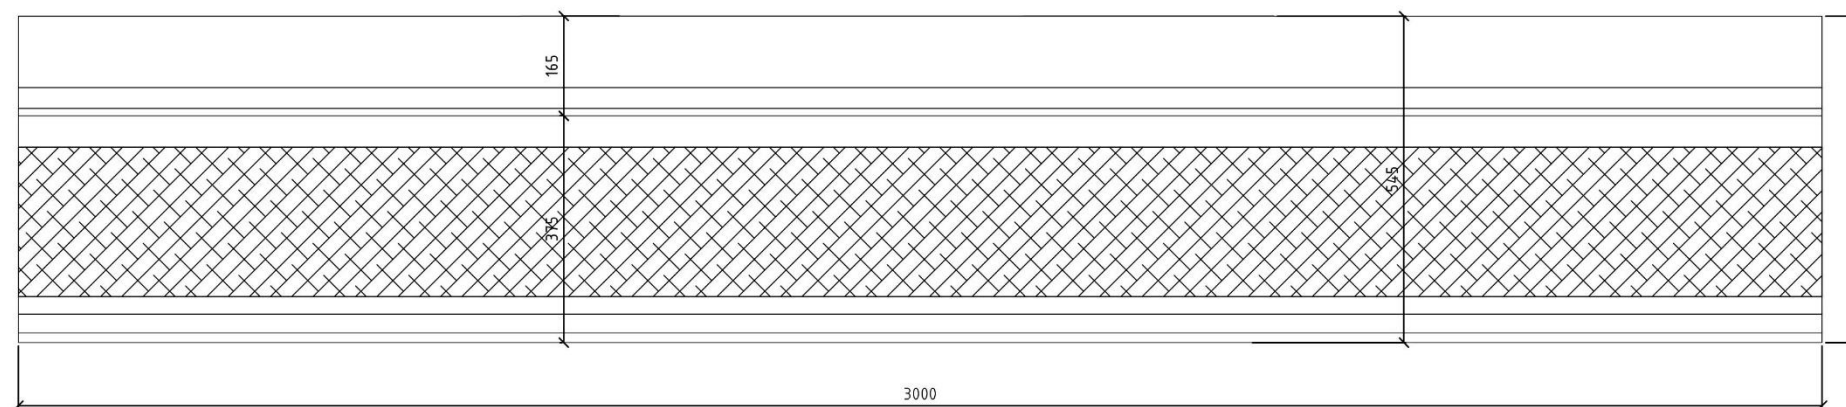

LAVICA - CHORUS

dl'žka 3000mm - 3ks

dl'žka 4000mm - 3ks

PôDORYS

VÝROBKY Z DREVA

REKONŠTRUKCIA A PRÍSTAVBA KOSTOLA SV. TROJICE