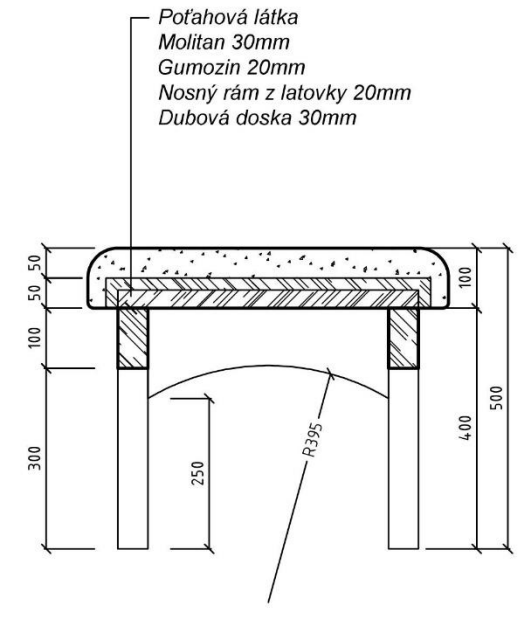

Skrinka svätostánku je tvorená oceľovým rámom z pásovej ocele 20/8 ktorý je opláštený mosadzným plechom/leštený hr. 1mm/
Dvierka sú tvorené z oceľového plechu hr.2mm, opláštené mosadzným plechom

ČELNÝ POHLAD

POKLADNIČKA 3x

Pokladnička je riešená z ocelového rámu z pásovej ocele 20/8 ktorý je opláštený mosadzným plechom /leštený hr. 1mm/.
Dvierka sú upevnené na skrinku pomocou trubkových závesov.
Na vnútornej strane dvierok je zahnutý mosadzný plech hr.2mm, obalený plsťou.

ČELNÝ POHĽAD

REZ

VÝROBKY Z KOVU

REKONŠTRUKCIA A PRÍSTAVBA KOSTOLA SV. TROJICE

OLTÁRNÝ KRÍŽ
ČELNÝ POHLAD

SEDES KŇAZA

POHLADY

SEDES MINIŠTRANTA