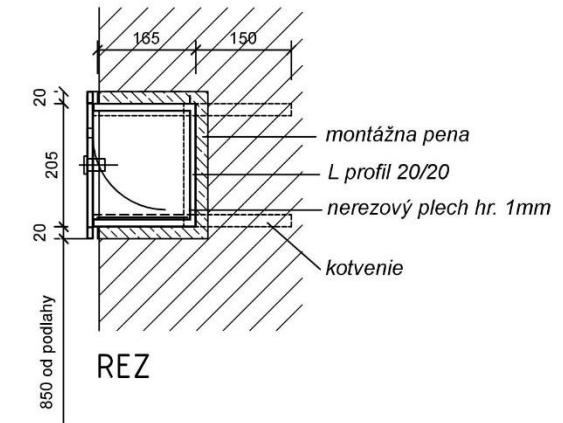

REZ

VÝROBKY Z KOVU

REKONŠTRUKCIA A PRÍSTAVBA KOSTOLA SV. TROJICE