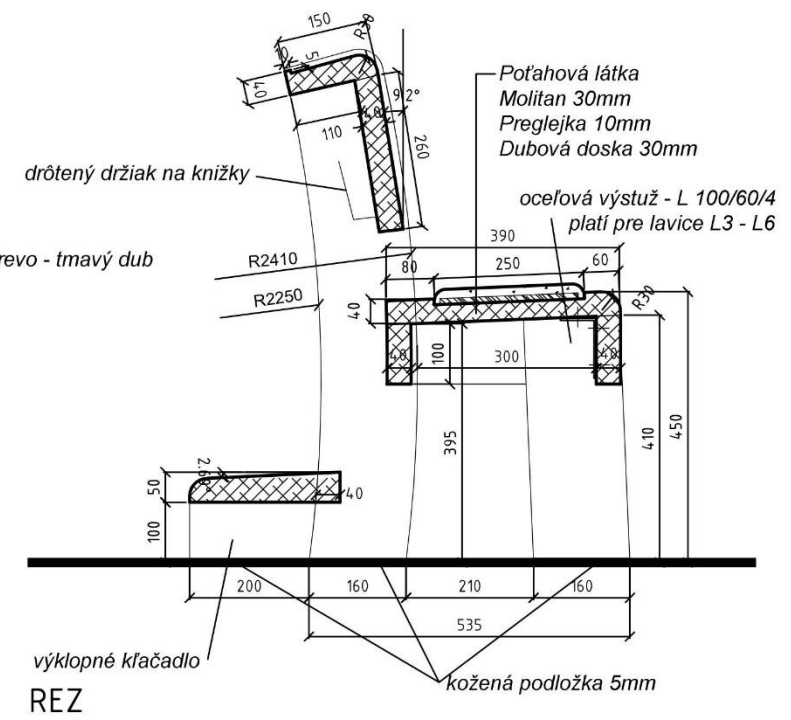

BOČNÝ POHĽAD

VÝROBKY Z DREVA

REKONŠTRUKCIA A PRÍSTAVBA KOSTOLA SV. TROJICE