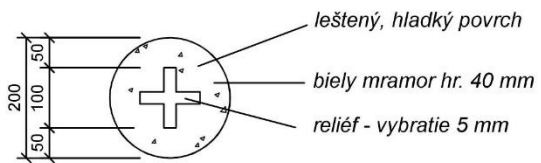

KRSTITELNICA

POHLADY

PÔDORYS

KONSEKRAČNÝ KRÍŽ 4x

ČELNÝ POHLAD

SVÄTENIČKA

poznámka: kameň impregnovat' proti vode

PÔDORYS