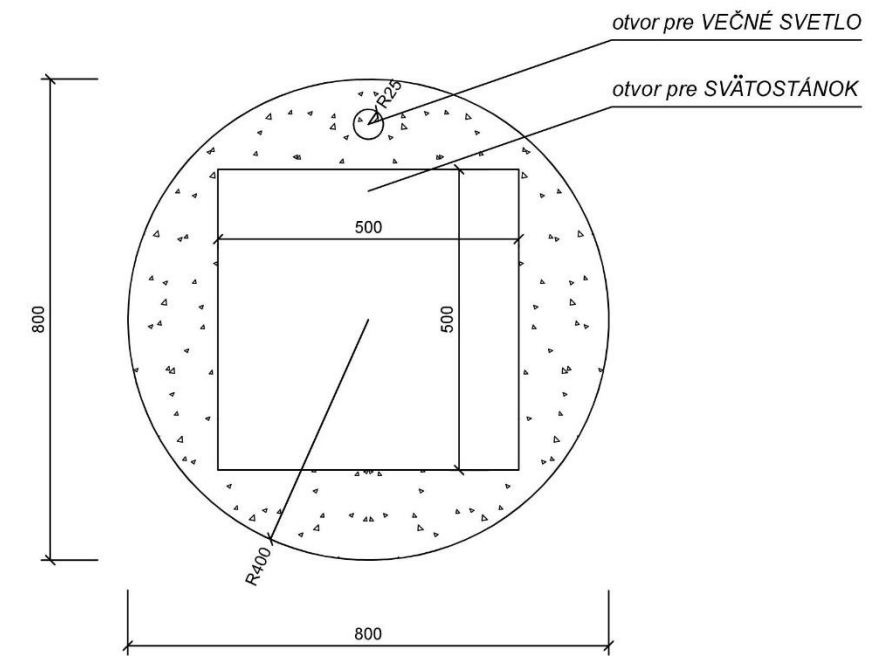

KAMENNÁ DOSKA ZA SVÄTOSTÁNKOM

biely mramor, hr. 80mm
leštený, hladký povrch

KAMENÁRSKE VÝROBKY
VÝROBKY Z KOVU

REKONŠTRUKCIA A PRÍSTAVBA KOSTOLA SV. TROJICE