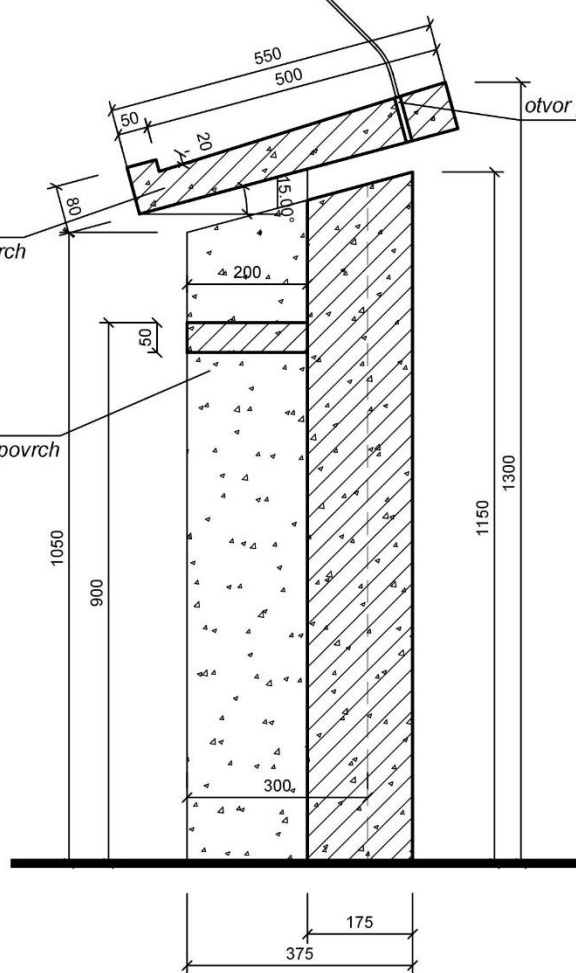

REZOPHĽAD

PODSTAVEC NA PAŠKÁL 1x
PODSTAVEC NA KRÍŽ 1x