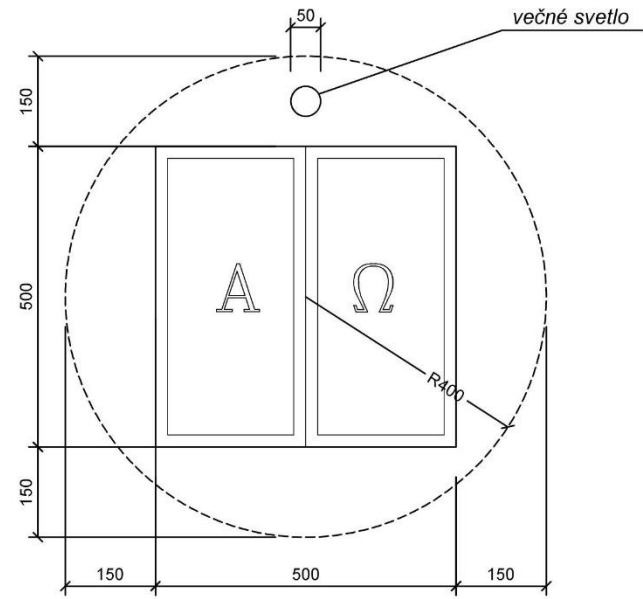

Skrinka svätostánku je tvorená oceľovým rámom z pásovej ocele 20/8 ktorý je opláštený mosadzným plechom/leštený hr. 1mm/
Dvierka sú tvorené z oceľového plechu hr.2mm, opláštené mosadzným plechom

ČELNÝ POHLAD