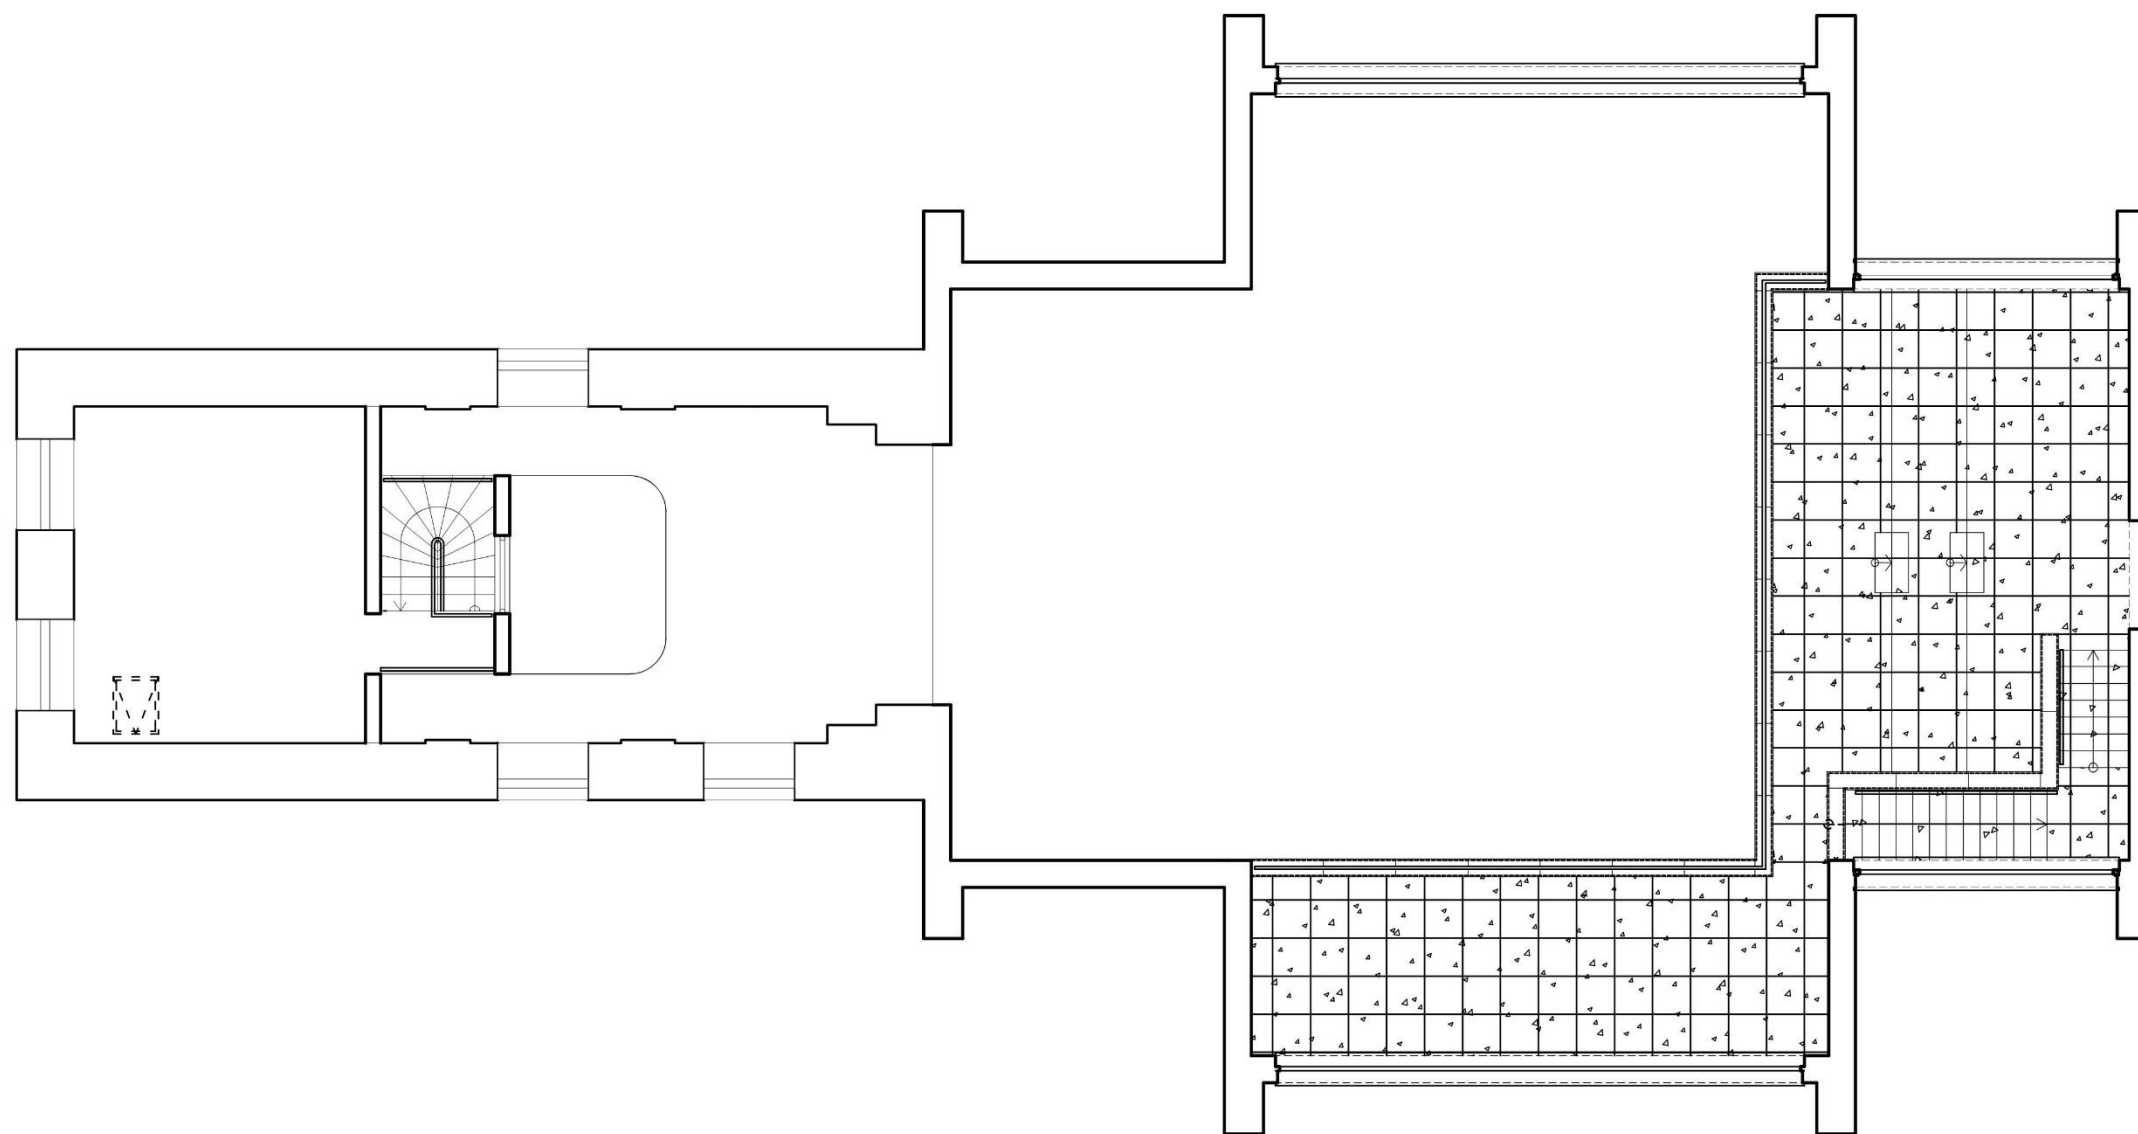

DLAŽBA NA 1.NP - ŠPÁROREZ M 1:100
REKONŠTRUKCIA A PRÍSTAVBA KOSTOLA SV. TROJICE

KAMENNÁ DLAŽBA - MRAMOR SVETLÝ - TRAVERTINO ST. PETER CLASSICO, 600x600mm

KAMENNÁ DLAŽBA - MRAMOR TMAVÝ - TRAVERTINO ST. PETER DARK, 600x600mm

DLAŽBA NA 2.NP - ŠPÁROREZ M 1:100

REKONŠTRUKCIA A PRÍSTAVBA KOSTOLA SV. TROJICE