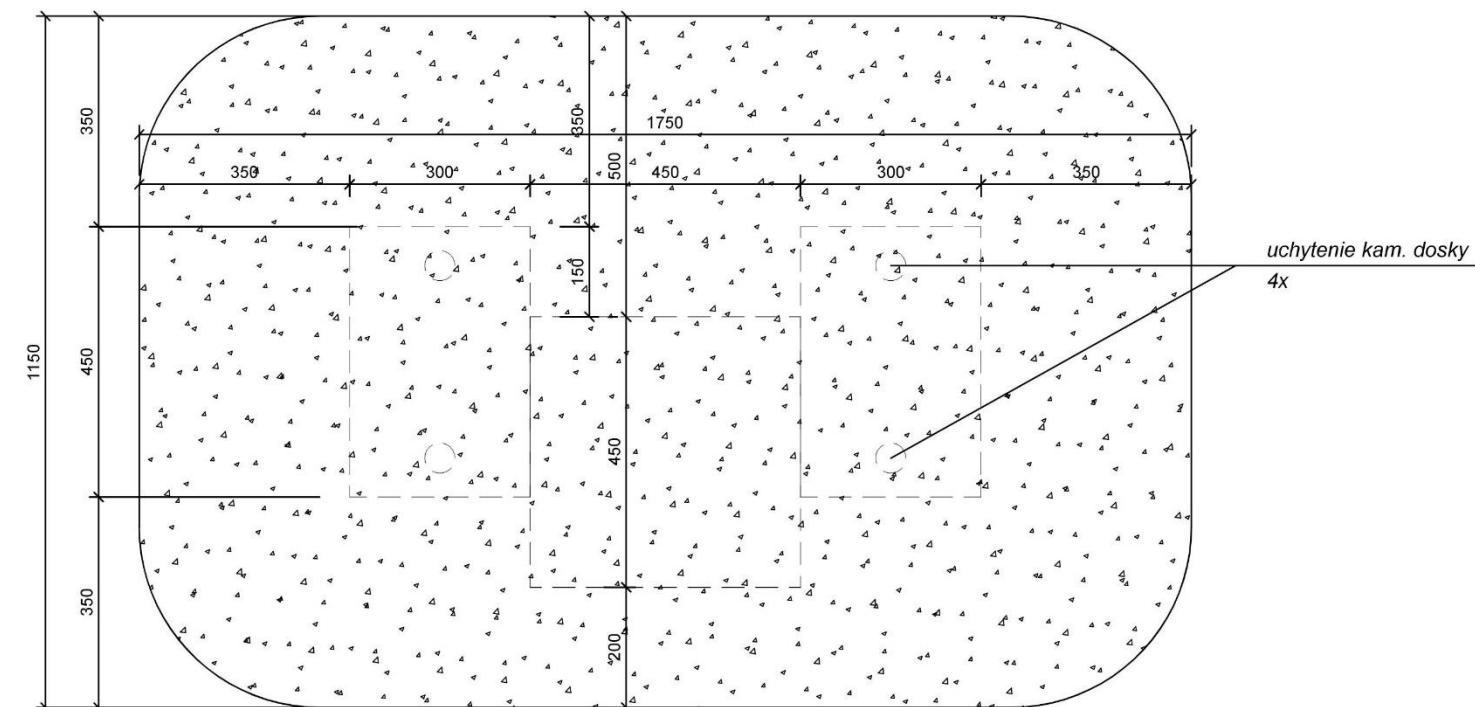

PÔDORYS

REZOPOHĽAD

KAMENÁRSKE VÝROBKY

REKONŠTRUKCIA A PRÍSTAVBA KOSTOLA SV. TROJICE